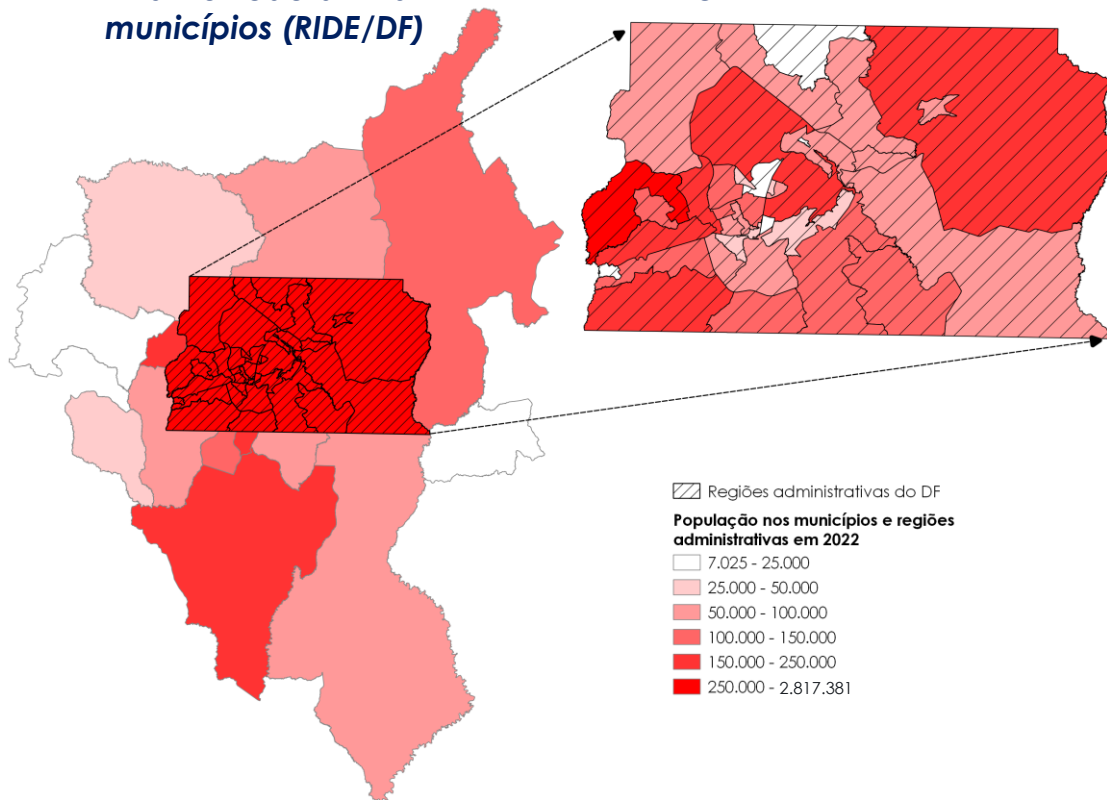

PLANO DIRETOR DE TRANSPORTE URBANO E MOBILIDADE DO DISTRITO FEDERAL

Apresentação do projeto

02/05/2024

Secretaria
de Transporte
e Mobilidade

Atividades

Abrangência

Crescimento do DF

2010

2022

+62%

1.245.521
veículos

2.021.627
veículos

+10%

2.570.160
habitantes

2.817.381
habitantes

Distrito Federal +13
municípios (RIDE/DF)

35 Regiões Administrativas do DF

Como participar?

Audiências públicas

Jun/24, Nov/24, Mar/25
e Jul/25

Oficinas de trabalho

+ oficinas temáticas

Pesquisas de campo

Mai e Jun/2024