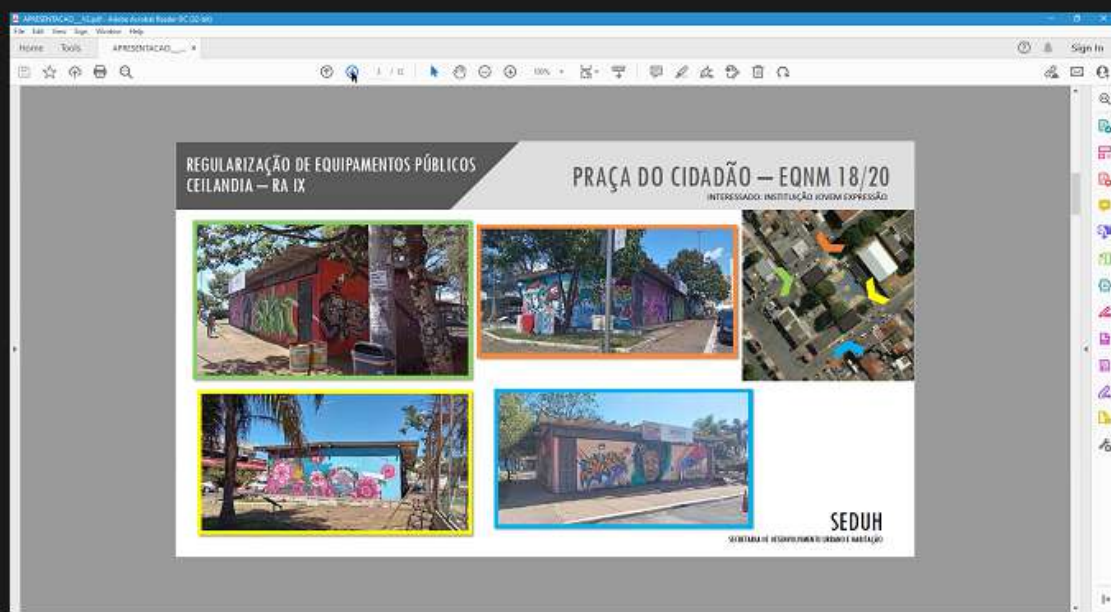

Convidar    Ative Meu Som

Áudio    Iniciar vídeo    Participantes 23    Chat    Compartilhar tela    Levantar mão    Gravar    Aplicativos    Sair

<b>Rayane Soares</b>	<b>iPhone de Elian...</b>	<b>Samara Cunha S...</b>	<b>Juliana Mangan...</b>
Rayane Soares	iPhone de Eliane Vitor	Samara Cunha SEEDF	Juliana Manganelli
<b>Orlando V R Nu...</b>	<b>Carol Oliveira</b>	<b>Davi Oliveira</b>	<b>Tatiana CLIMA</b>
Orlando V R Nunes	Carol Oliveira	Davi Oliveira	Tatiana CLIMA
<b>Leandro Ascom</b>	<b>Sandra_ascol</b>	<b>Ascol Bruna</b>	<b>Adrielle SEDUH</b>
Leandro Ascom	Sandra_ascol	Ascol Bruna	Adrielle SEDUH
<b>Mara Beraldo</b>	<b>Karine Risso - A...</b>	<b>Carmem Lavor</b>	<b>Amanda Alves d...</b>
Mara Beraldo	Karine Risso - ASCOL	Carmem Lavor	Amanda Alves de Assis