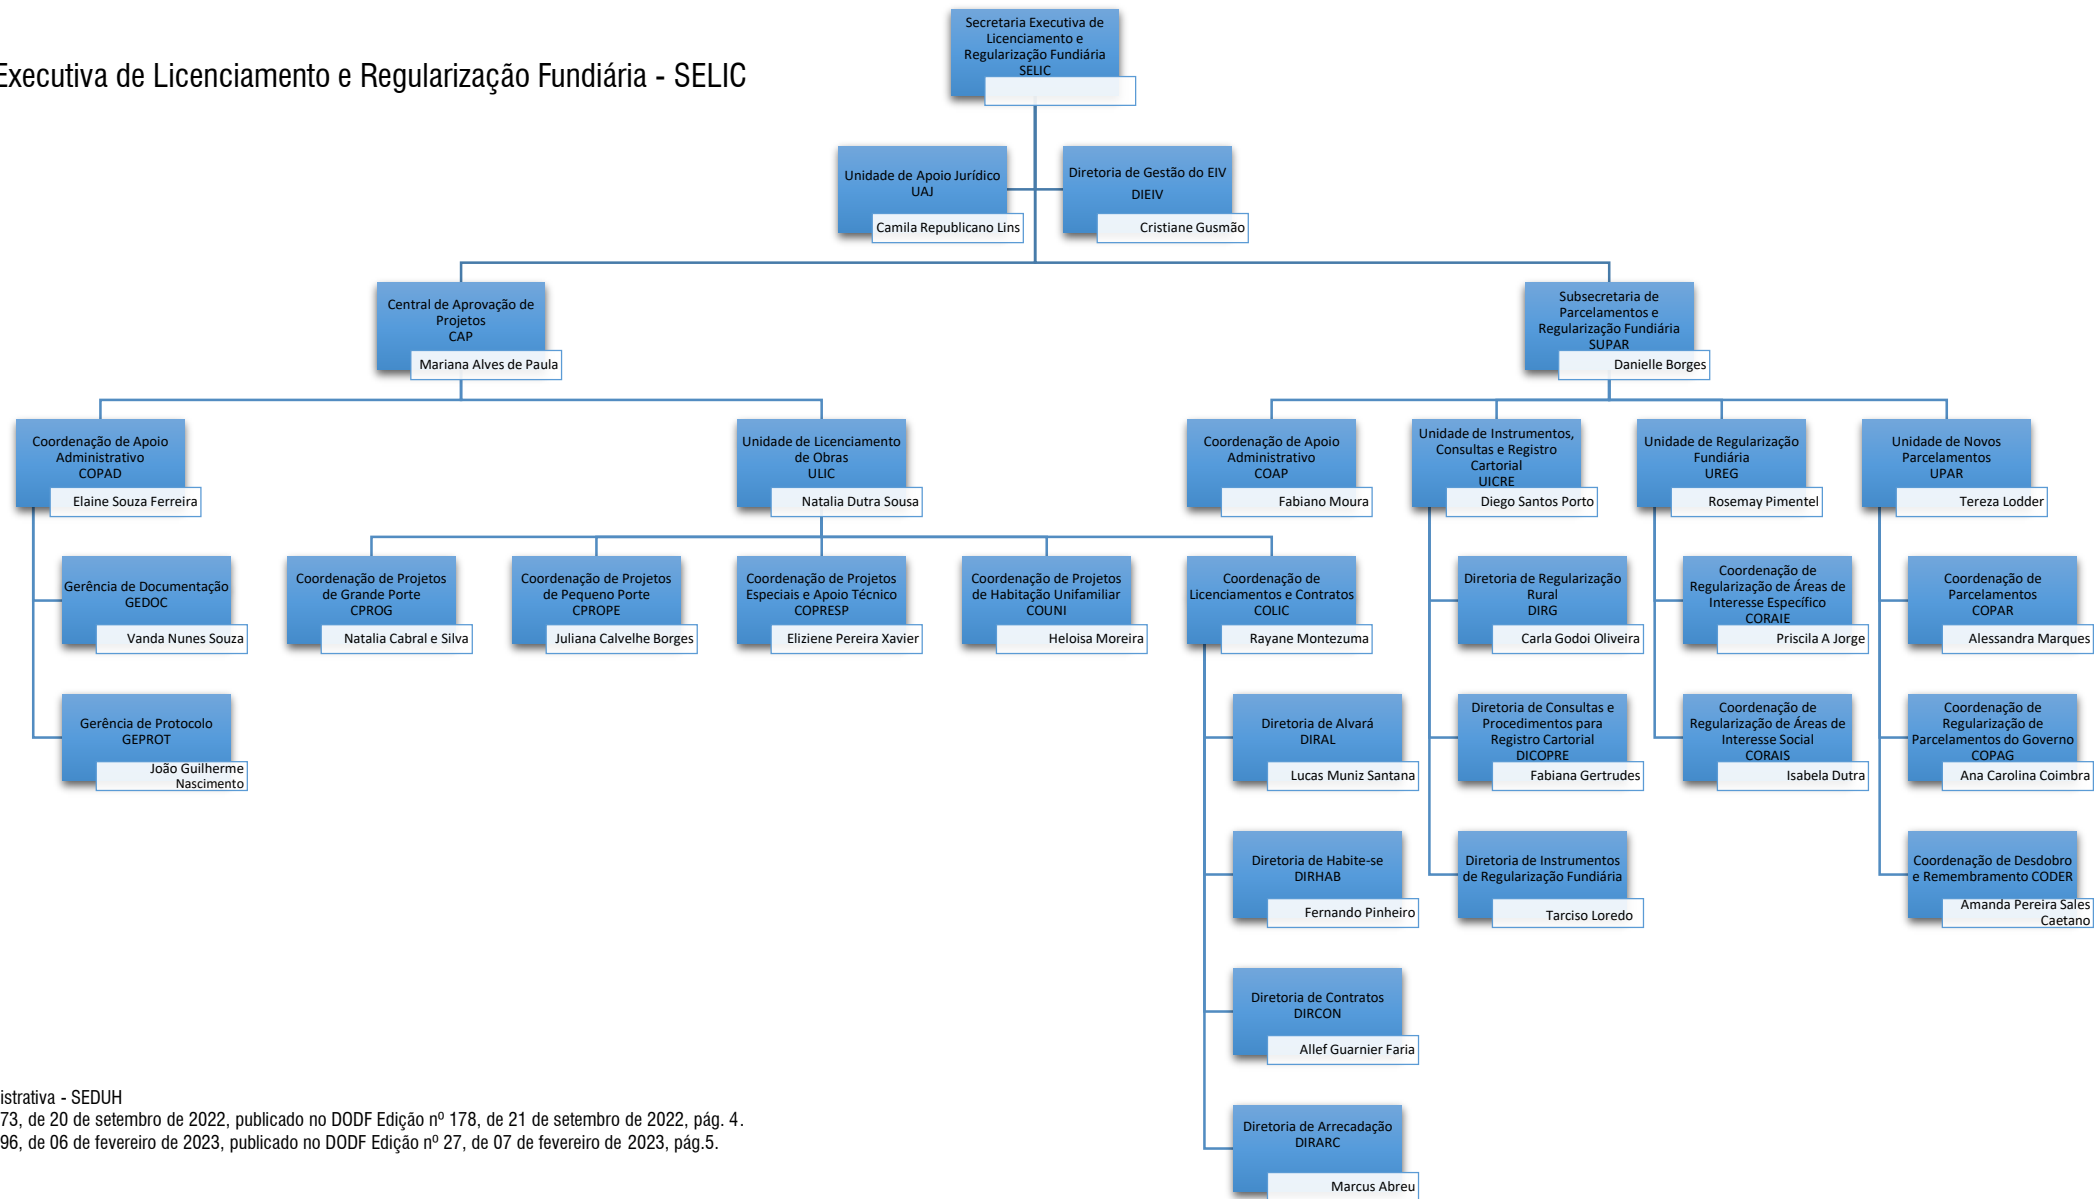

Unidades de Assistência Direta ao Secretário de Estado

Unidade de Tecnologia - UNTEC

Secretaria Executiva de Gestão e Planejamento do Território - SEGESP

Estrutura Administrativa - SEDUH

Decreto nº 43.773, de 20 de setembro de 2022, publicado no DODF Edição nº 178, de 21 de setembro de 2022, pág. 4.
Decreto nº 44.196, de 06 de fevereiro de 2023, publicado no DODF Edição nº 27, de 07 de fevereiro de 2023, pág.5.

Secretaria Executiva de Licenciamento e Regularização Fundiária - SELIC

Estrutura Administrativa - SEDUH

Decreto nº 43.773, de 20 de setembro de 2022, publicado no DODF Edição nº 178, de 21 de setembro de 2022, pág. 4.

Decreto nº 44.196, de 06 de fevereiro de 2023, publicado no DODF Edição nº 27, de 07 de fevereiro de 2023, pág.5.

Subsecretaria de Administração Geral - SUAG

Subsecretaria de Administração Geral
SUAG
Adriana Rosa Savite

Estrutura Administrativa - SEDUH
Decreto nº 43.773, de 20 de setembro de 2022, publicado no DODF Edição nº 178, de 21 de setembro de 2022, pág. 4.
Decreto nº 44.196, de 06 de fevereiro de 2023, publicado no DODF Edição nº 27, de 07 de fevereiro de 2023, pág.5.