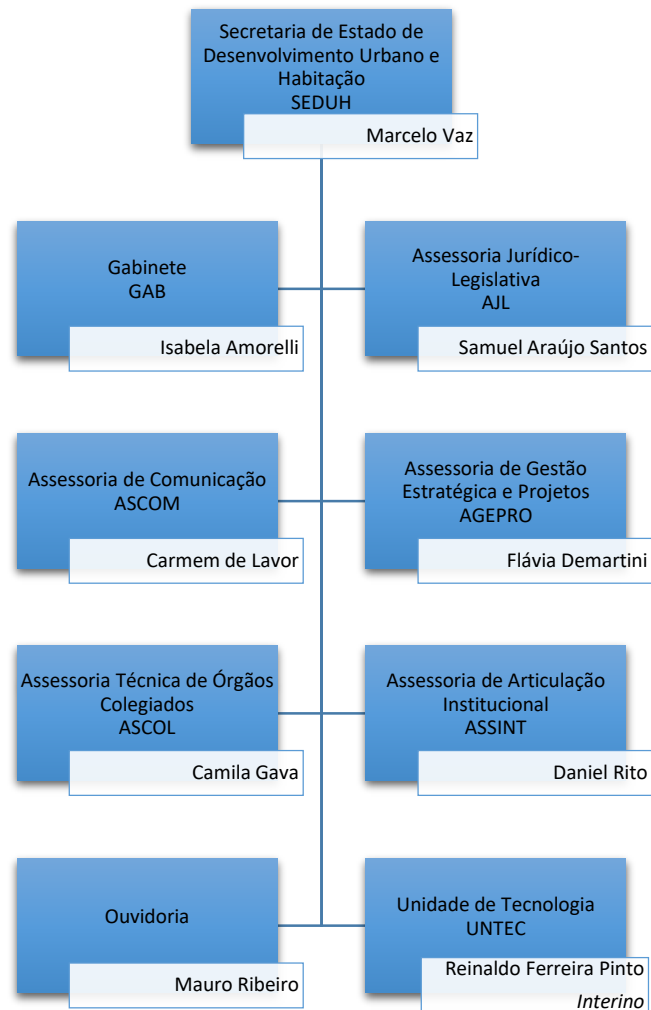

Unidades de Assistência Direta ao Secretário de Estado

Unidade de Tecnologia - UNTEC

Secretaria Executiva de Gestão e Planejamento do Território - SEGESP

Estrutura Administrativa - SEDUH

Decreto nº 43.773, de 20 de setembro de 2022, publicado no DODF Edição nº 178, de 21 de setembro de 2022, pág. 4.
Decreto nº 44.196, de 06 de fevereiro de 2023, publicado no DODF Edição nº 27, de 07 de fevereiro de 2023, pág.5.

Secretaria Executiva de Licenciamento e Regularização Fundiária - SELIC

Estrutura Administrativa - SEDUH

Decreto nº 43.773, de 20 de setembro de 2022, publicado no DODF Edição nº 178, de 21 de setembro de 2022, pág. 4.