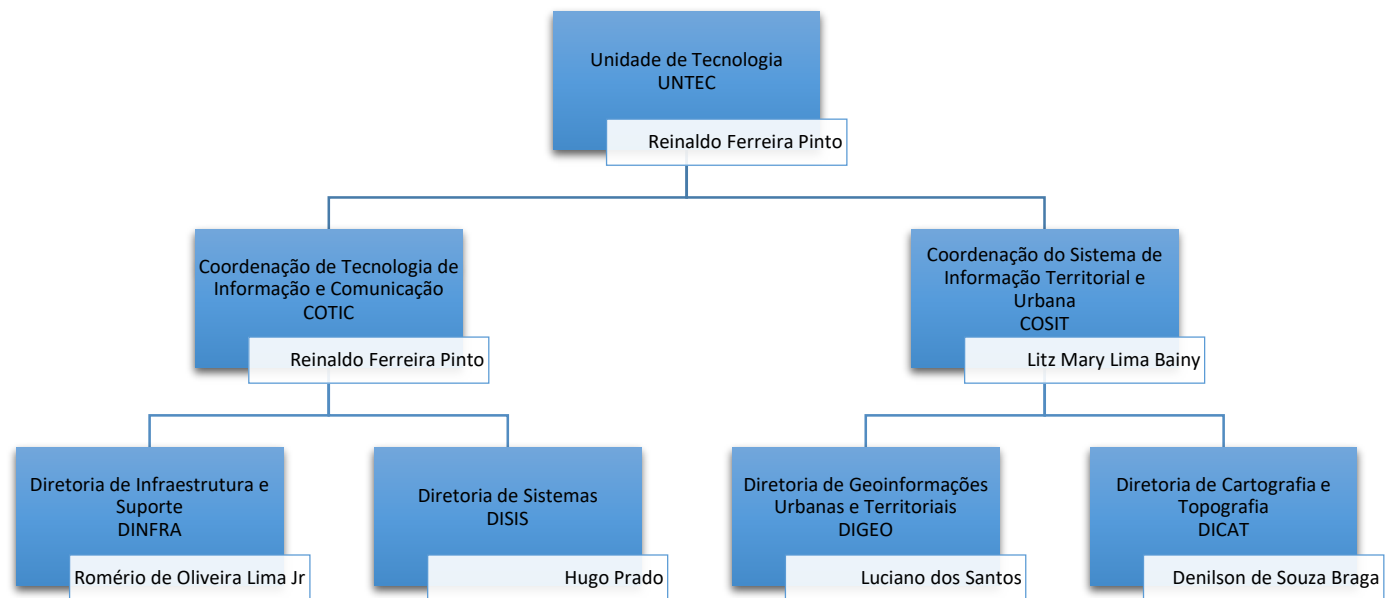

Unidades de Assistência Direta ao Secretário de Estado

Unidade de Tecnologia - UNTEC

Secretaria Executiva de Gestão e Planejamento do Território - SEGESP

Estrutura Administrativa - SEDUH

Decreto nº 43.773, de 20 de setembro de 2022, publicado no DODF Edição nº 178, de 21 de setembro de 2022, pág. 4.
Decreto nº 44.196, de 06 de fevereiro de 2023, publicado no DODF Edição nº 27, de 07 de fevereiro de 2023, pág.5.

Secretaria Executiva de Licenciamento e Regularização Fundiária - SELIC

Estrutura Administrativa - SEDUH

Decreto nº 43.773, de 20 de setembro de 2022, publicado no DODF Edição nº 178, de 21 de setembro de 2022, pág. 4.