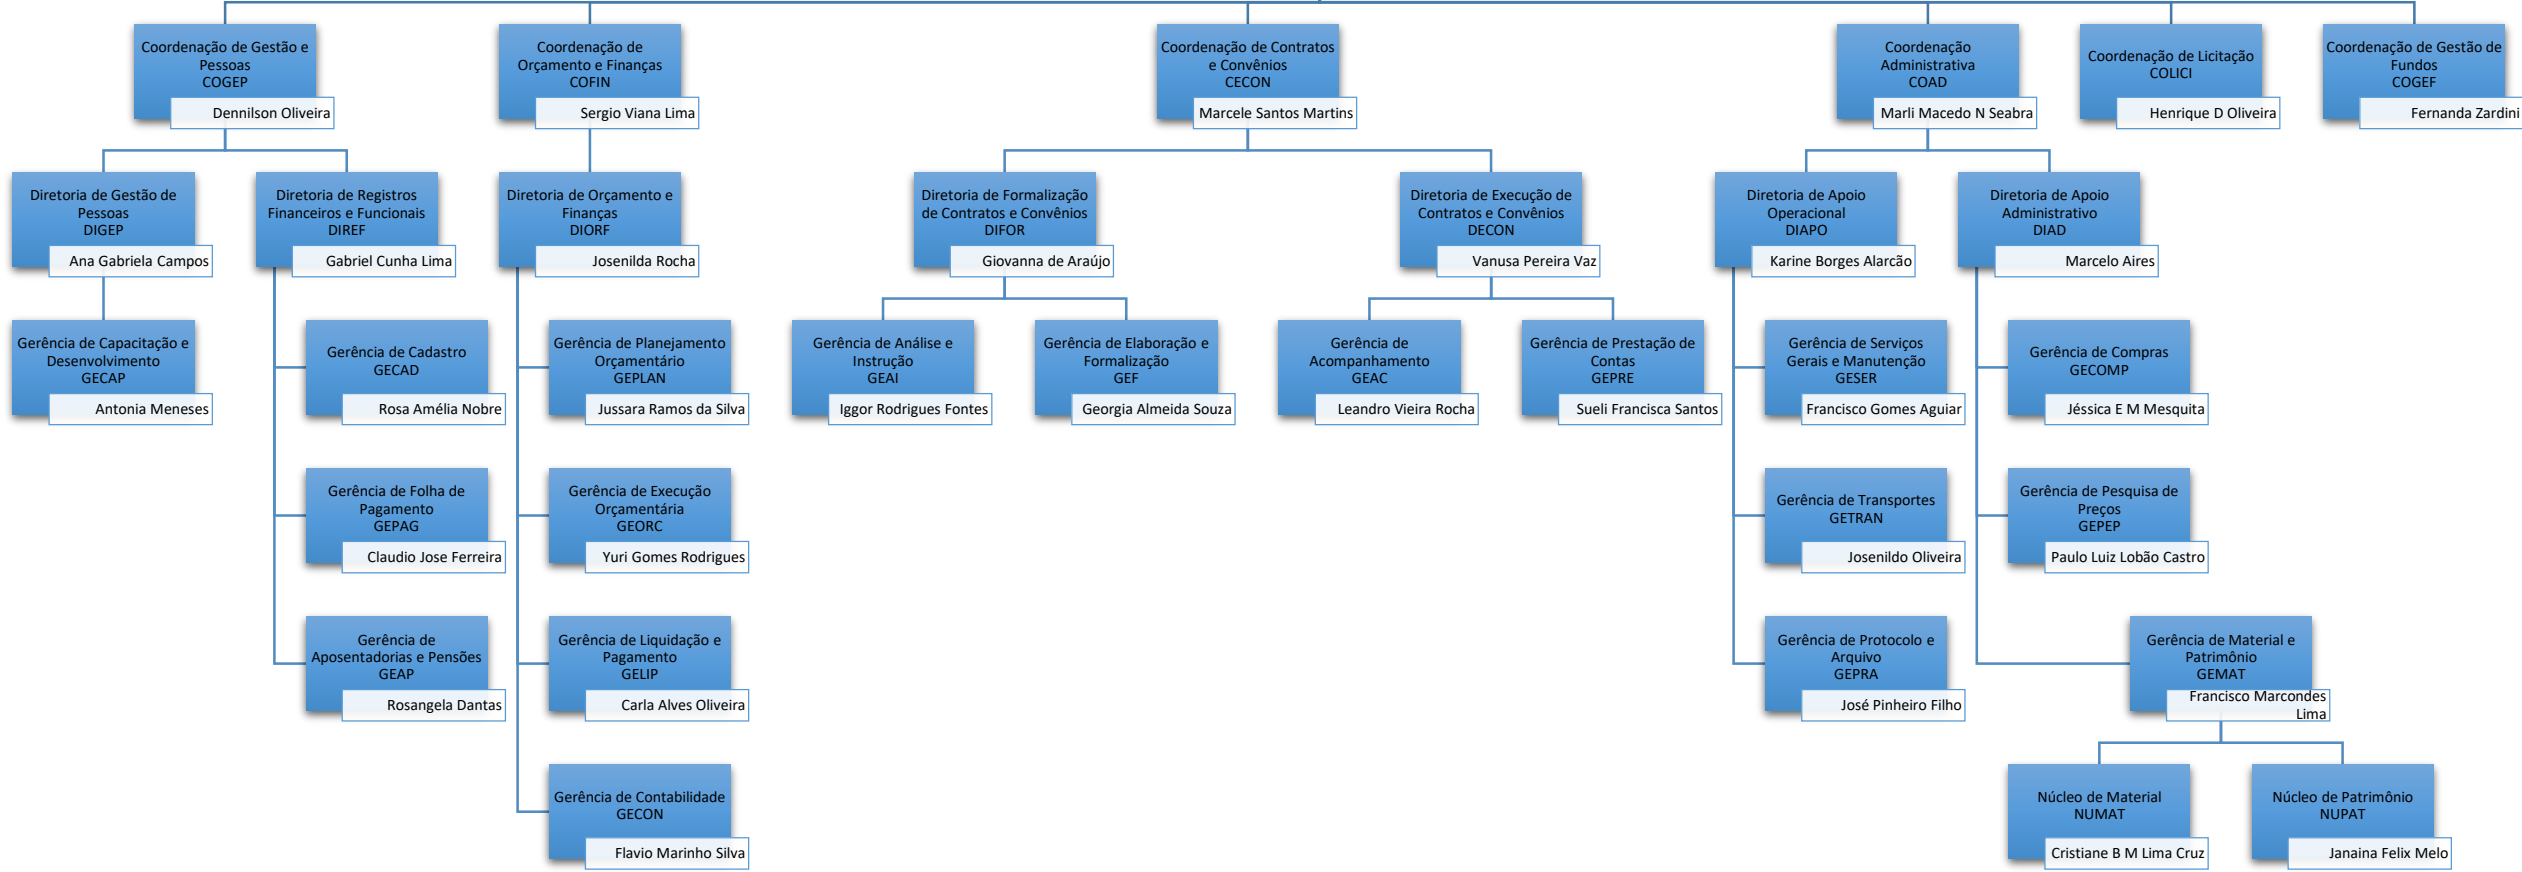

Unidades de Assistência Direta ao Secretário de Estado

Unidade de Tecnologia - UNTEC

Secretaria Executiva de Gestão e Planejamento do Território - SEGESP

Estrutura Administrativa - SEDUH

Decreto nº 43.773, de 20 de setembro de 2022, publicado no DODF Edição nº 178, de 21 de setembro de 2022, pág. 4.
Decreto nº 44.196, de 06 de fevereiro de 2023, publicado no DODF Edição nº 27, de 07 de fevereiro de 2023, pág.5.

Secretaria Executiva de Licenciamento e Regularização Fundiária - SELIC

Estrutura Administrativa - SEDUH

Decreto nº 43.773, de 20 de setembro de 2022, publicado no DODF Edição nº 178, de 21 de setembro de 2022, pág. 4.

Decreto nº 44.196, de 06 de fevereiro de 2023, publicado no DODF Edição nº 27, de 07 de fevereiro de 2023, pág.5.

Subsecretaria de Administração Geral - SUAG

Subsecretaria de Administração Geral
SUAG
Adriana Rosa Savite

Estrutura Administrativa - SEDUH
Decreto nº 43.773, de 20 de setembro de 2022, publicado no DODF Edição nº 178, de 21 de setembro de 2022, pág. 4.
Decreto nº 44.196, de 06 de fevereiro de 2023, publicado no DODF Edição nº 27, de 07 de fevereiro de 2023, pág.5.