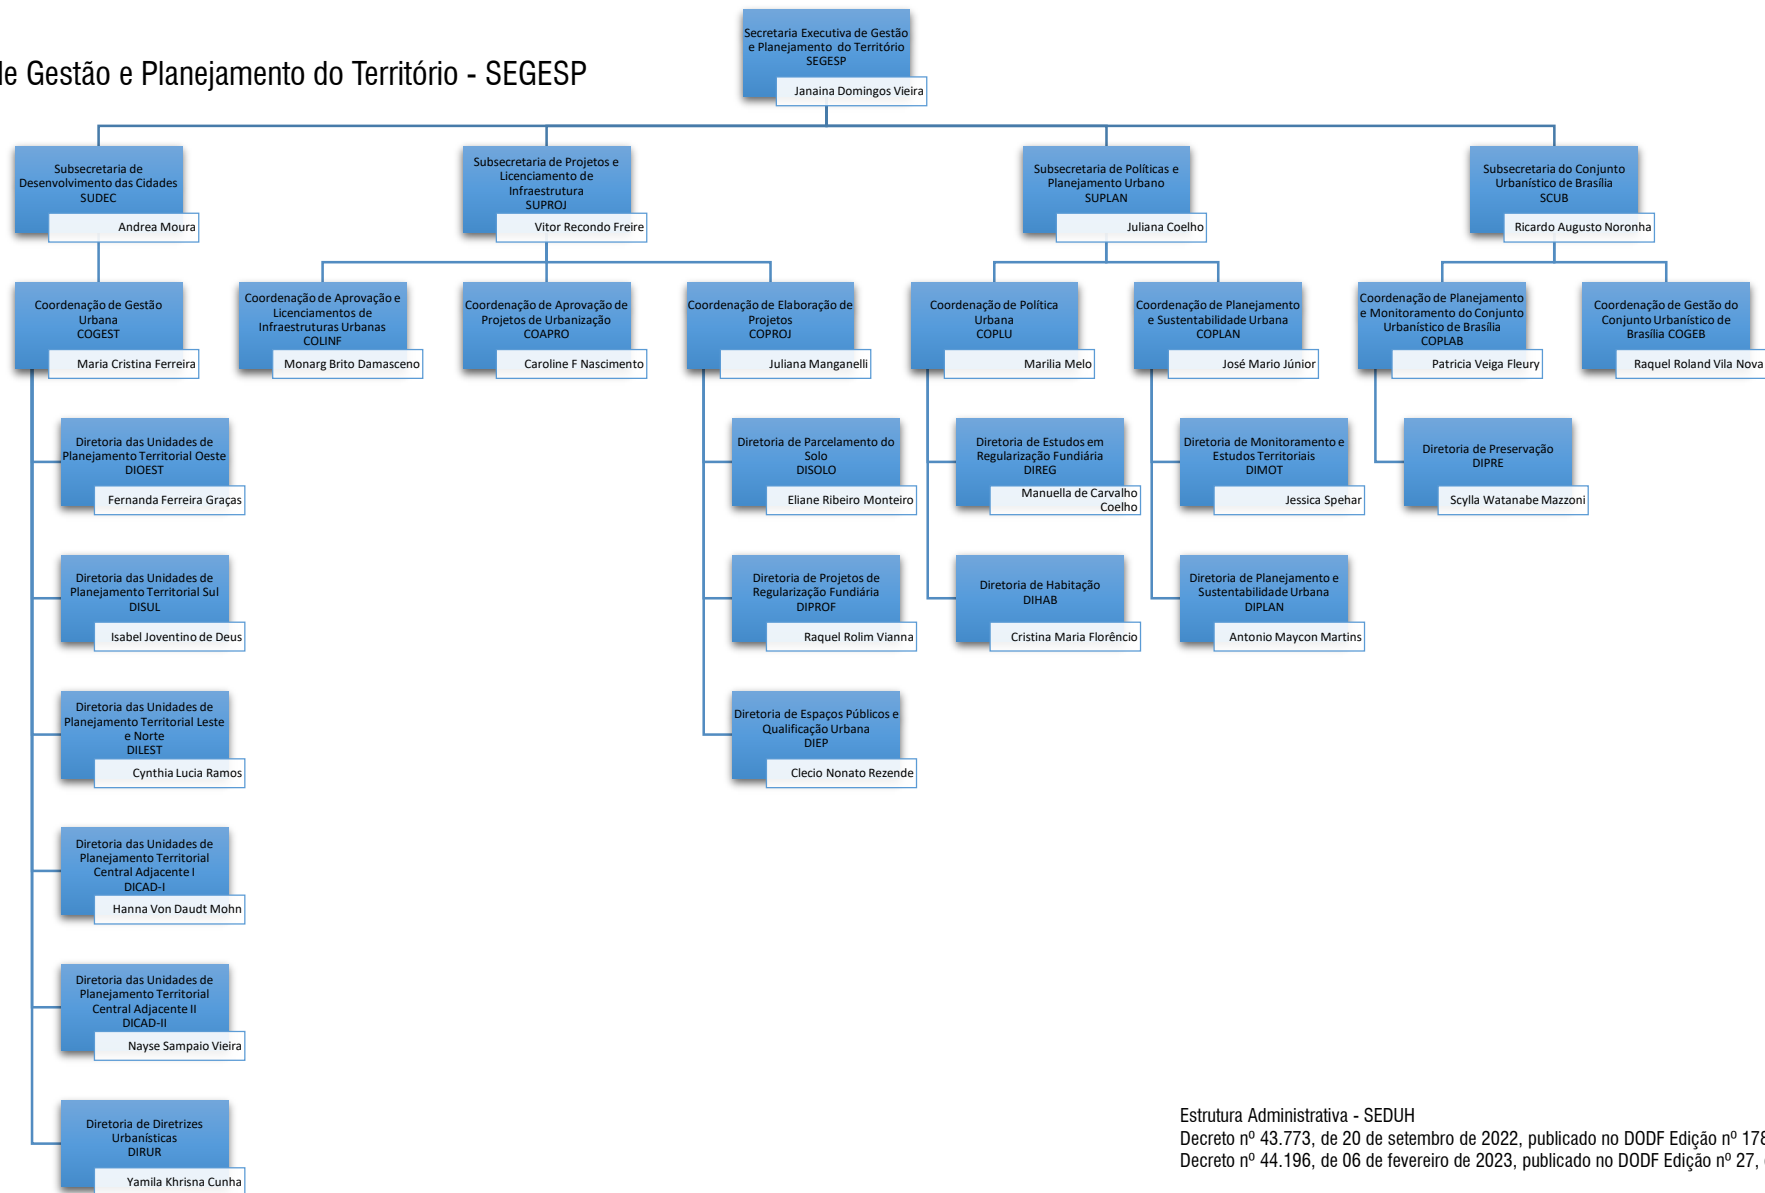

Unidades de Assistência Direta ao Secretário de Estado

Unidade de Tecnologia - UNTEC

Secretaria Executiva de Gestão e Planejamento do Território - SEGESP

Estrutura Administrativa - SEDUH

Decreto nº 43.773, de 20 de setembro de 2022, publicado no DODF Edição nº 178, de 21 de setembro de 2022, pág. 4.
Decreto nº 44.196, de 06 de fevereiro de 2023, publicado no DODF Edição nº 27, de 07 de fevereiro de 2023, pág.5.

Secretaria Executiva de Licenciamento e Regularização Fundiária - SELIC

Estrutura Administrativa - SEDUH

Decreto nº 43.773, de 20 de setembro de 2022, publicado no DODF Edição nº 178, de 21 de setembro de 2022, pág. 4.

Decreto nº 44.196, de 06 de fevereiro de 2023, publicado no DODF Edição nº 27, de 07 de fevereiro de 2023, pág.5.

Subsecretaria de Administração Geral - SUAG

Subsecretaria de Administração Geral
SUAG
Adriana Rosa Savite