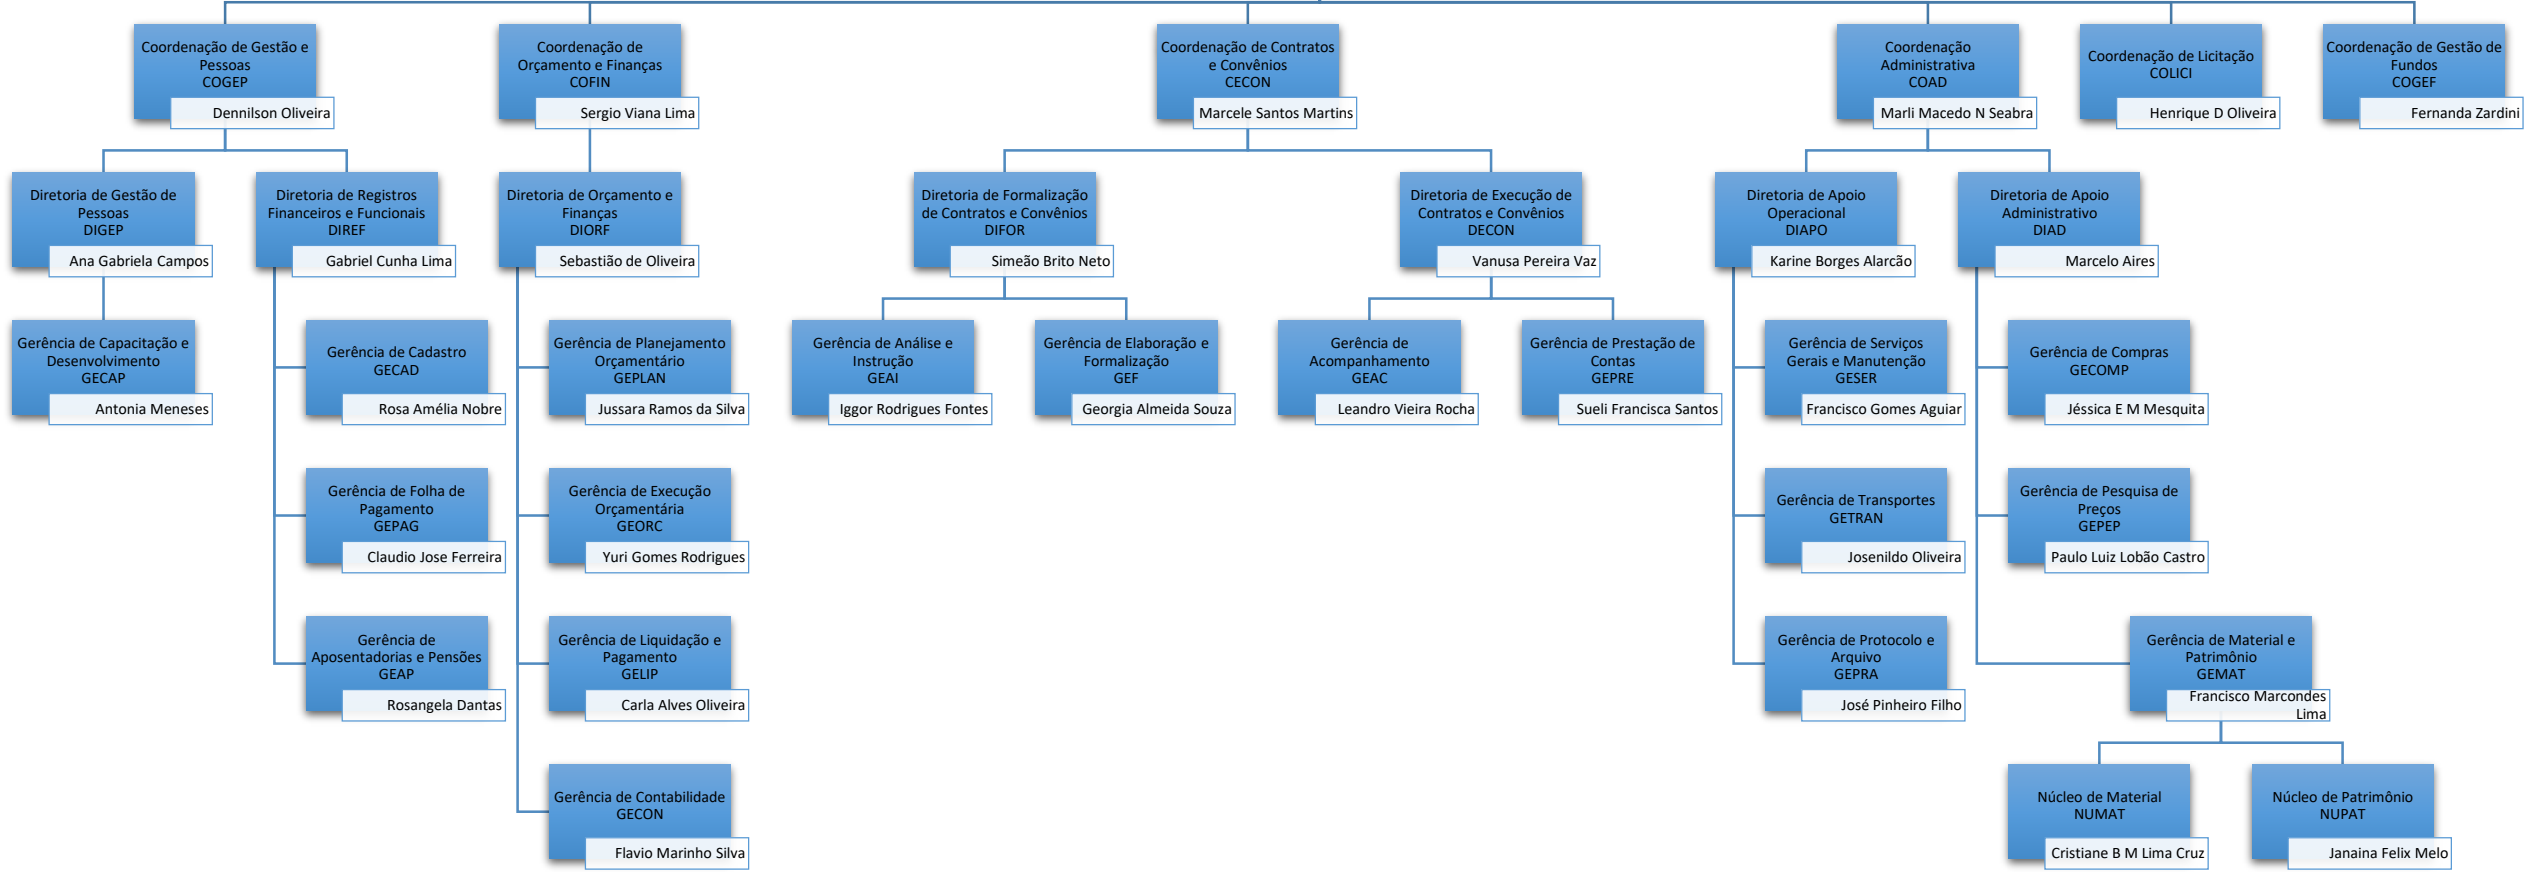

# Secretaria Executiva de Gestão e Planejamento do Território - SEGESP

Estrutura Administrativa - SEDUH

Decreto nº 43.773, de 20 de setembro de 2022, publicado no DODF Edição nº 178, de 21 de setembro de 2022, pág. 4.  
Decreto nº 44.196, de 06 de fevereiro de 2023, publicado no DODF Edição nº 27, de 07 de fevereiro de 2023, pág.5.

# Secretaria Executiva de Licenciamento e Regularização Fundiária - SELIC

Estrutura Administrativa - SEDUH

Decreto nº 43.773, de 20 de setembro de 2022, publicado no DODF Edição nº 178, de 21 de setembro de 2022, pág. 4.

# Subsecretaria de Administração Geral - SUAG

Subsecretaria de Administração Geral  
SUAG  
Adriana Rosa Savite

Estrutura Administrativa - SEDUH  
Decreto nº 43.773, de 20 de setembro de 2022, publicado no DODF Edição nº 178, de 21 de setembro de 2022, pág. 4.  
Decreto nº 44.196, de 06 de fevereiro de 2023, publicado no DODF Edição nº 27, de 07 de fevereiro de 2023, pág.5.