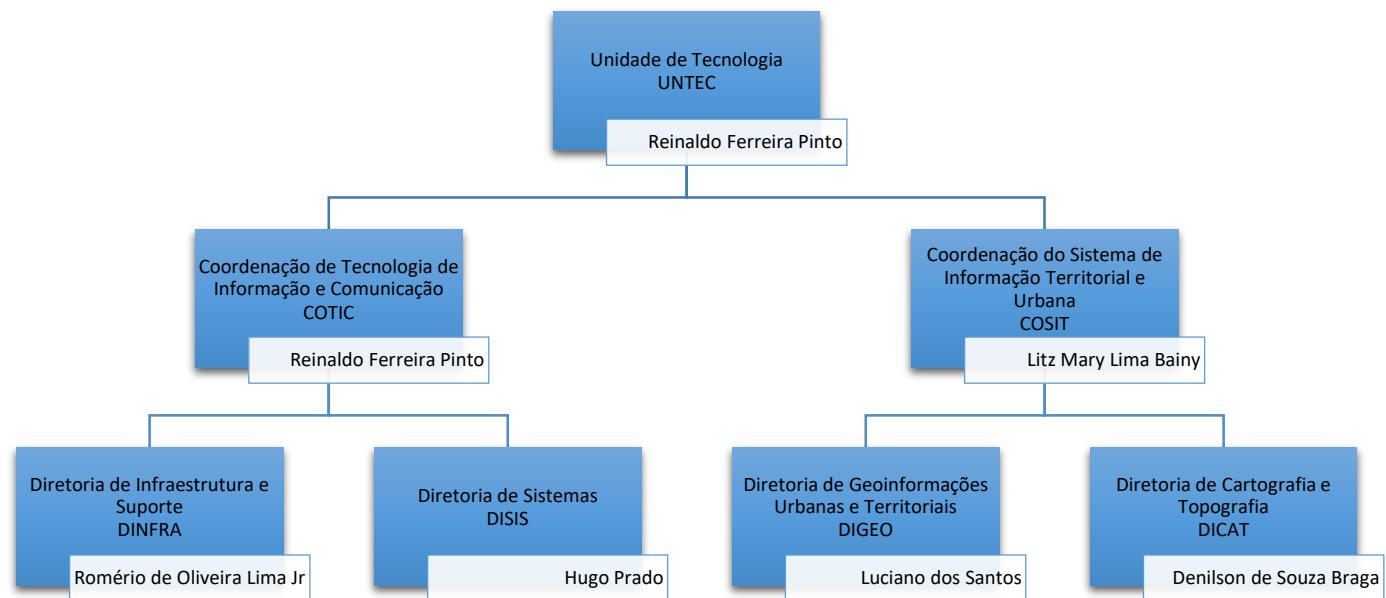

Unidade de Tecnologia - UNTEC