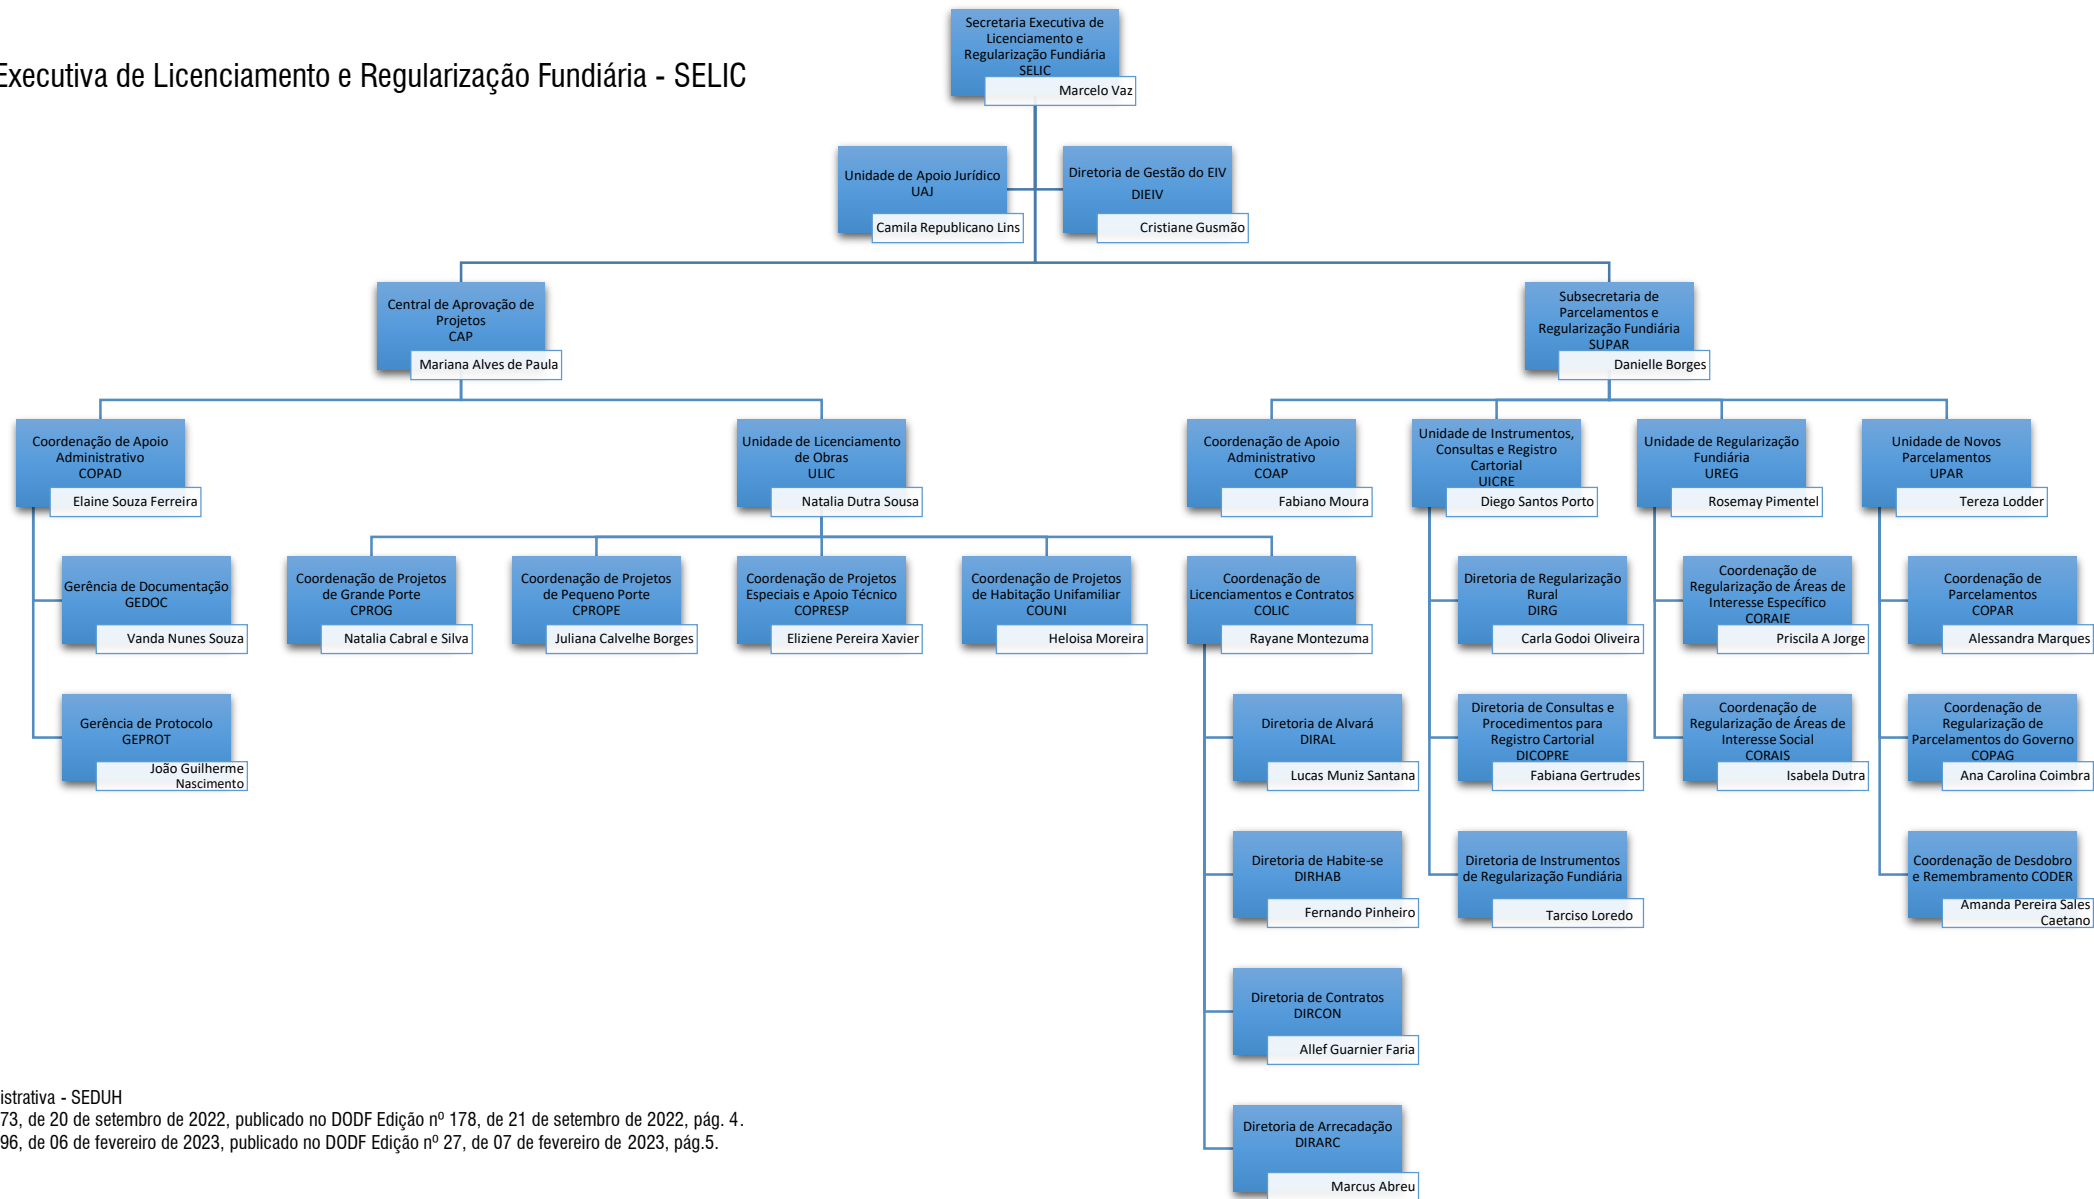

## Unidade de Tecnologia - UNTEC

# Secretaria Executiva de Gestão e Planejamento do Território - SEGESP

Estrutura Administrativa - SEDUH

Decreto nº 43.773, de 20 de setembro de 2022, publicado no DODF Edição nº 178, de 21 de setembro de 2022, pág. 4.  
Decreto nº 44.196, de 06 de fevereiro de 2023, publicado no DODF Edição nº 27, de 07 de fevereiro de 2023, pág.5.

# Secretaria Executiva de Licenciamento e Regularização Fundiária - SELIC

Estrutura Administrativa - SEDUH

Decreto nº 43.773, de 20 de setembro de 2022, publicado no DODF Edição nº 178, de 21 de setembro de 2022, pág. 4.

# Subsecretaria de Administração Geral - SUAG

Subsecretaria de Administração Geral  
SUAG  
Adriana Rosa Savite

Estrutura Administrativa - SEDUH  
Decreto nº 43.773, de 20 de setembro de 2022, publicado no DODF Edição nº 178, de 21 de setembro de 2022, pág. 4.  
Decreto nº 44.196, de 06 de fevereiro de 2023, publicado no DODF Edição nº 27, de 07 de fevereiro de 2023, pág.5.