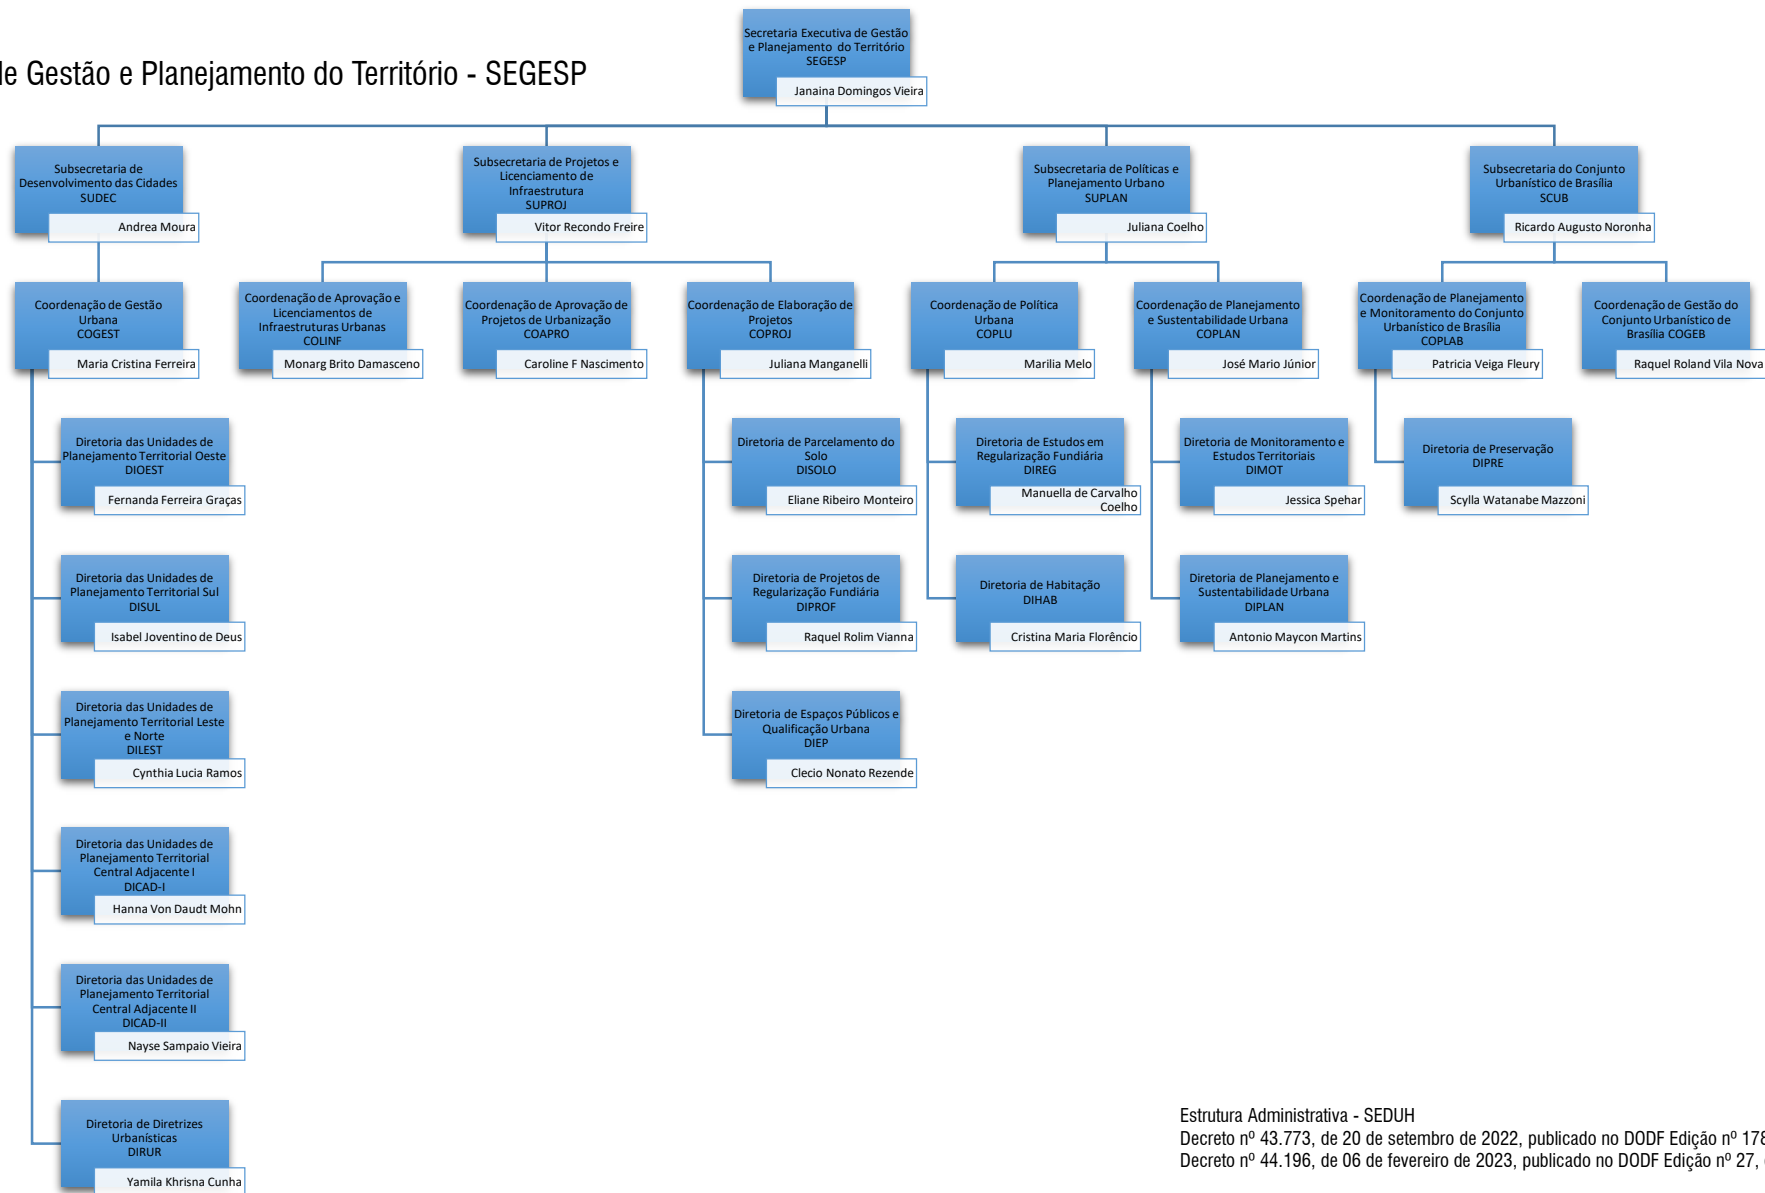

Estrutura Administrativa - SEDUH  
 Decreto nº 43.773, de 20 de setembro de 2022, publicado no DODF Edição nº 178, de 21 de setembro de 2022, pág. 4.  
 Decreto nº 44.196, de 06 de fevereiro de 2023, publicado no DODF Edição nº 27, de 07 de fevereiro de 2023, pág.5.

## Unidades de Assistência Direta ao Secretário de Estado

## Unidade de Tecnologia - UNTEC

# Secretaria Executiva de Gestão e Planejamento do Território - SEGESP

Estrutura Administrativa - SEDUH

Decreto nº 43.773, de 20 de setembro de 2022, publicado no DODF Edição nº 178, de 21 de setembro de 2022, pág. 4.  
Decreto nº 44.196, de 06 de fevereiro de 2023, publicado no DODF Edição nº 27, de 07 de fevereiro de 2023, pág.5.