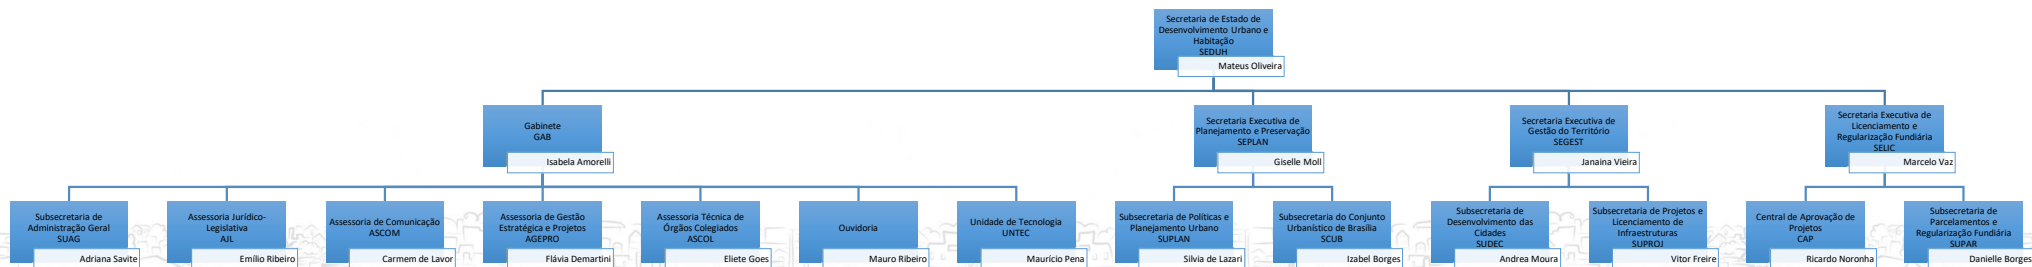

Unidades de Assistência Direta ao Secretário de Estado

Estrutura Administrativa - SEDUH

Art. 6º do Decreto nº 42.140, de 28 de maio de 2021, publicado no DODF Edição Extra-A nº 46, de 28 de maio de 2021, pág. 2.

Subsecretaria de Administração Geral - SUAG

Estrutura Administrativa - SEDUH

Art. 6º do Decreto nº 42.140, de 28 de maio de 2021, publicado no DODF Edição Extra-A nº 46, de 28 de maio de 2021, pág. 2.

Unidade de Tecnologia - UNTEC