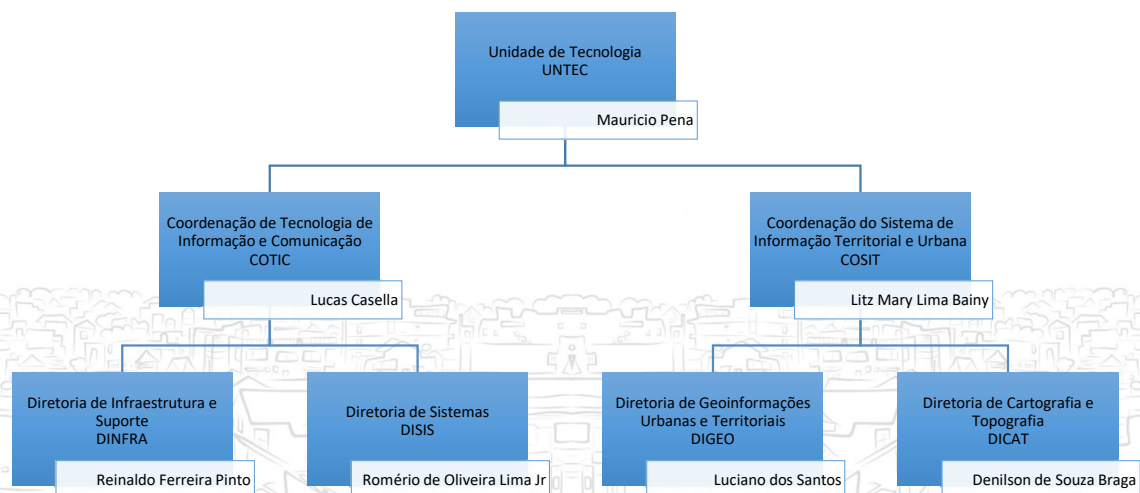

Unidades de Assistência Direta ao Secretário de Estado

Estrutura Administrativa - SEDUH

Art. 6º do Decreto nº 42.140, de 28 de maio de 2021, publicado no DODF Edição Extra-A nº 46, de 28 de maio de 2021, pág. 2.

Subsecretaria de Administração Geral - SUAG

Estrutura Administrativa - SEDUH

Art. 6º do Decreto nº 42.140, de 28 de maio de 2021, publicado no DODF Edição Extra-A nº 46, de 28 de maio de 2021, pág. 2.

Unidade de Tecnologia - UNTEC