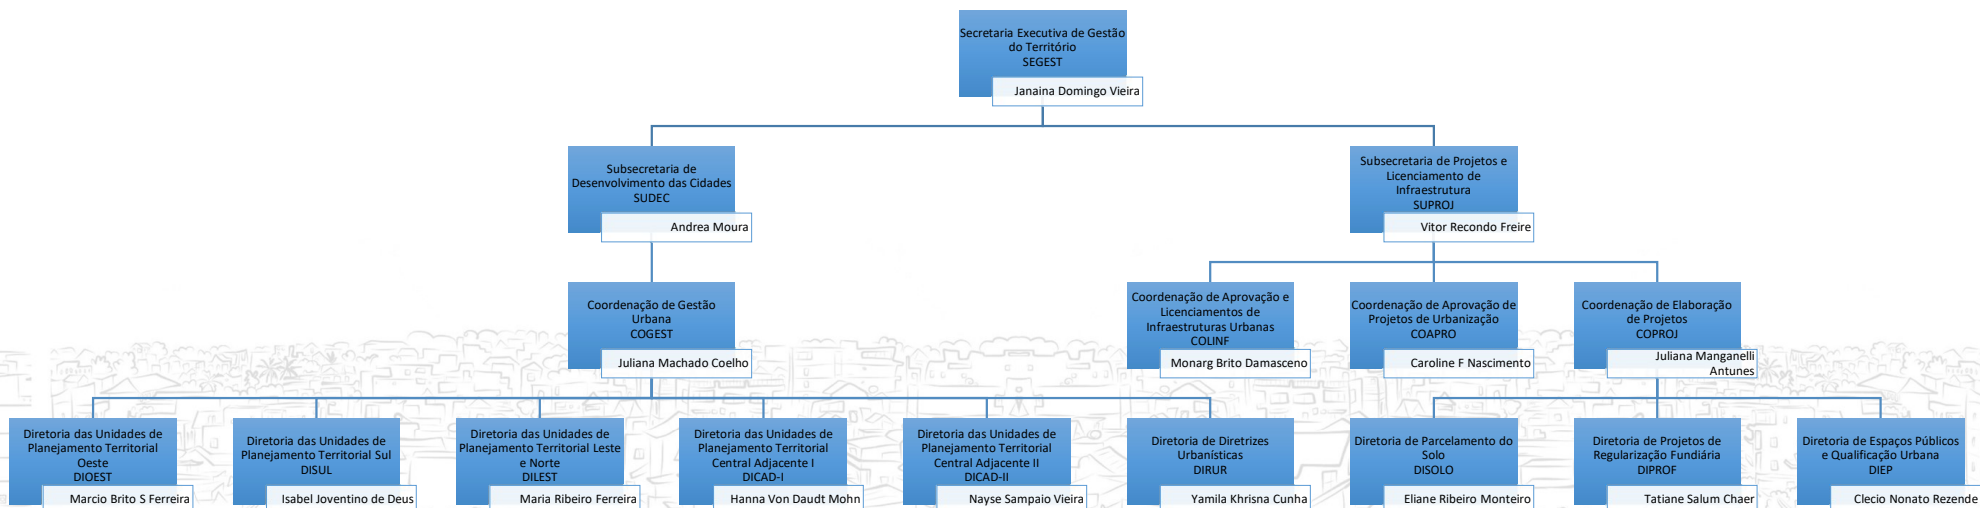

Estrutura Administrativa - SEDUH

Art. 6º do Decreto nº 42.140, de 28 de maio de 2021, publicado no DODF Edição Extra-A nº 46, de 28 de maio de 2021, pág. 2.

Secretaria Executiva de Planejamento e Preservação - SEPLAN

Estrutura Administrativa - SEDUH

Art. 6º do Decreto nº 42.140, de 28 de maio de 2021, publicado no DODF Edição Extra-A nº 46, de 28 de maio de 2021, pág. 2.

Secretaria Executiva de Gestão do Território - SEGEST