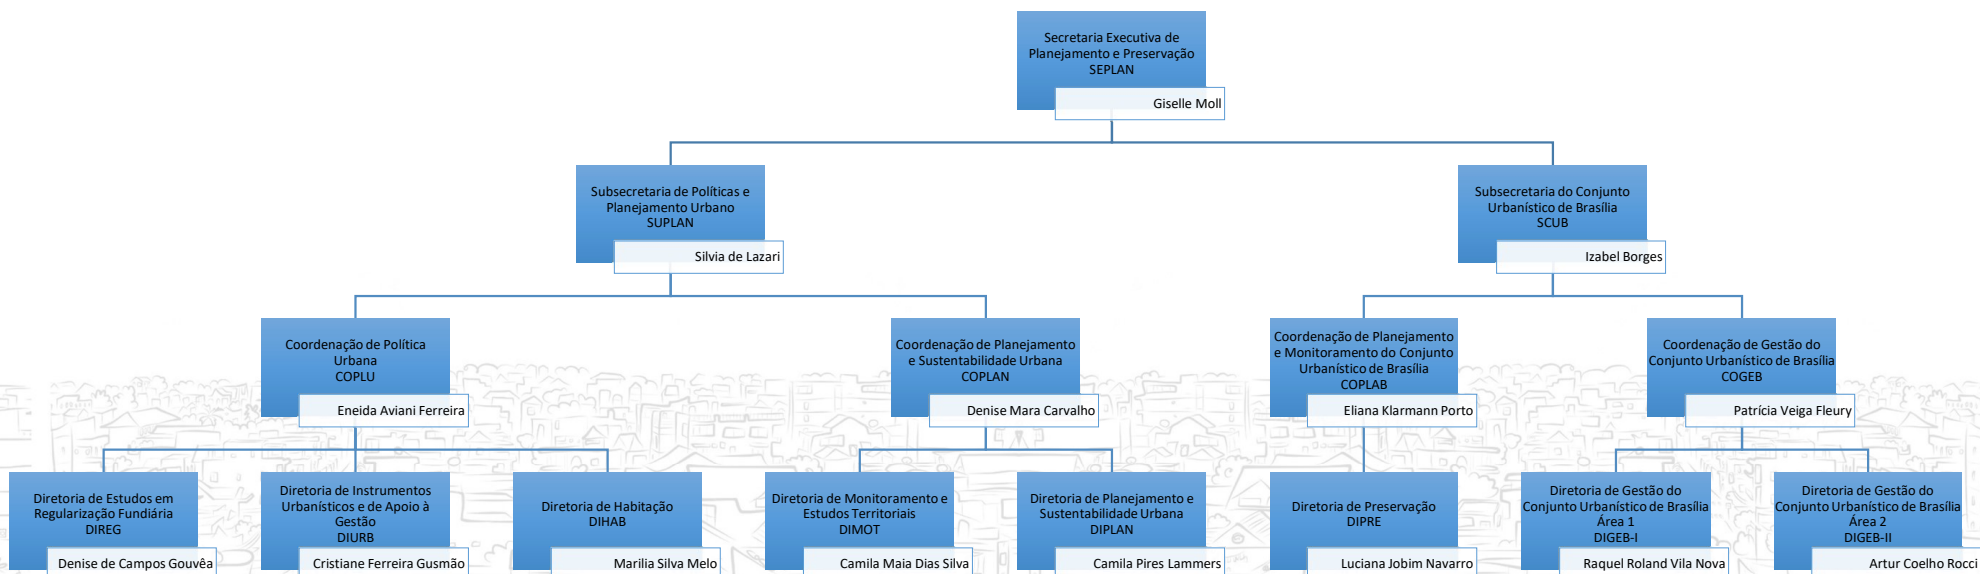

Unidades de Assistência Direta ao Secretário de Estado

Estrutura Administrativa - SEDUH

Art. 6º do Decreto nº 42.140, de 28 de maio de 2021, publicado no DODF Edição Extra-A nº 46, de 28 de maio de 2021, pág. 2.

Subsecretaria de Administração Geral - SUAG

Estrutura Administrativa - SEDUH

Art. 6º do Decreto nº 42.140, de 28 de maio de 2021, publicado no DODF Edição Extra-A nº 46, de 28 de maio de 2021, pág. 2.

Unidade de Tecnologia - UNTEC

Estrutura Administrativa - SEDUH

Art. 6º do Decreto nº 42.140, de 28 de maio de 2021, publicado no DODF Edição Extra-A nº 46, de 28 de maio de 2021, pág. 2.

Secretaria Executiva de Planejamento e Preservação - SEPLAN

Estrutura Administrativa - SEDUH

Art. 6º do Decreto nº 42.140, de 28 de maio de 2021, publicado no DODF Edição Extra-A nº 46, de 28 de maio de 2021, pág. 2.

Secretaria Executiva de Gestão do Território - SEGEST