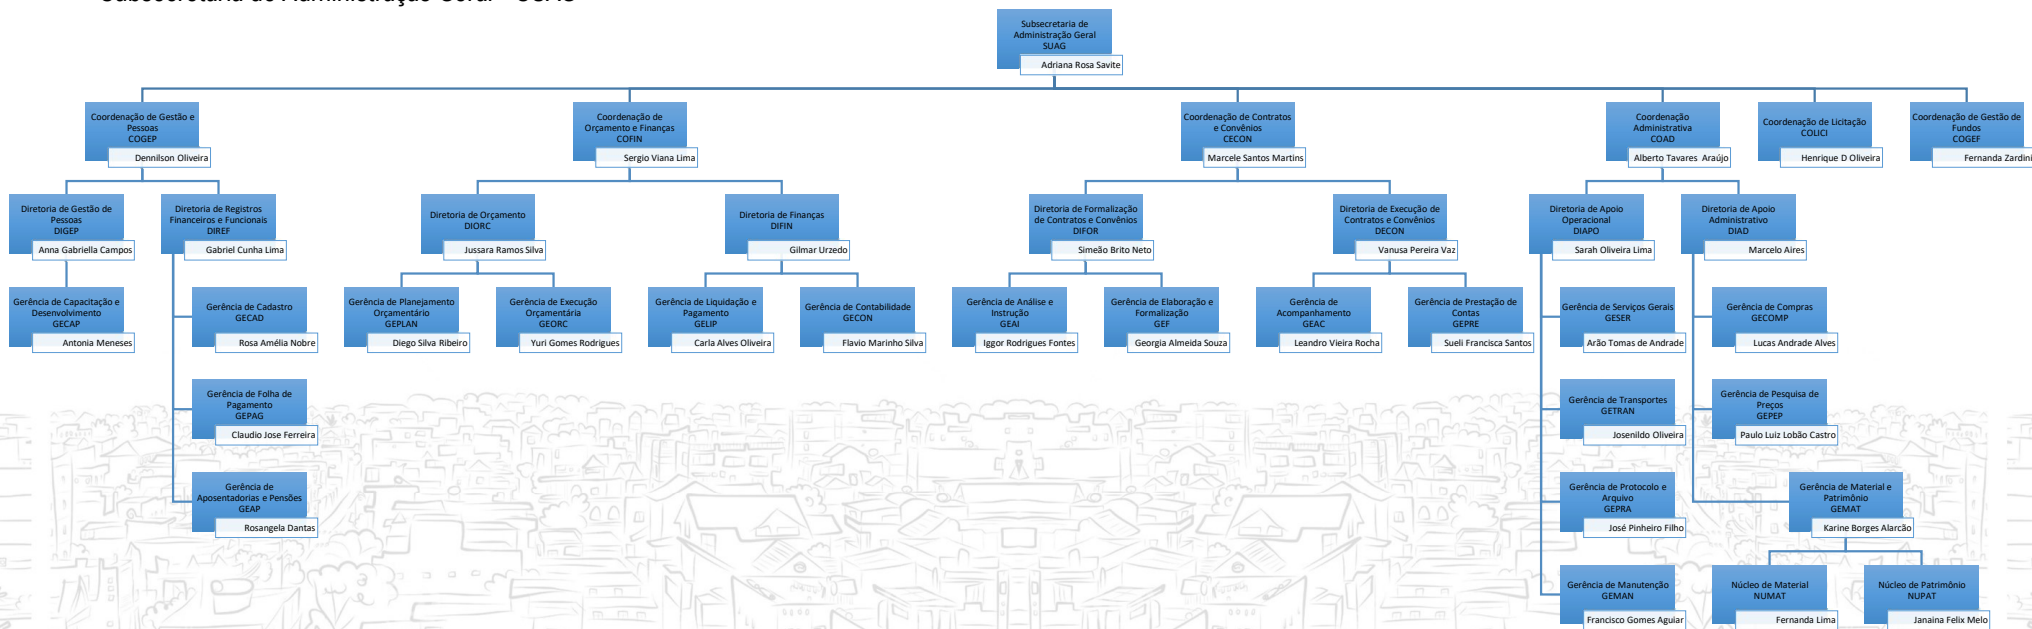

Unidades de Assistência Direta ao Secretário de Estado

Estrutura Administrativa - SEDUH

Art. 6º do Decreto nº 42.140, de 28 de maio de 2021, publicado no DODF Edição Extra-A nº 46, de 28 de maio de 2021, pág. 2.

Subsecretaria de Administração Geral - SUAG

Estrutura Administrativa - SEDUH

Art. 6º do Decreto nº 42.140, de 28 de maio de 2021, publicado no DODF Edição Extra-A nº 46, de 28 de maio de 2021, pág. 2.

Unidade de Tecnologia - UNTEC