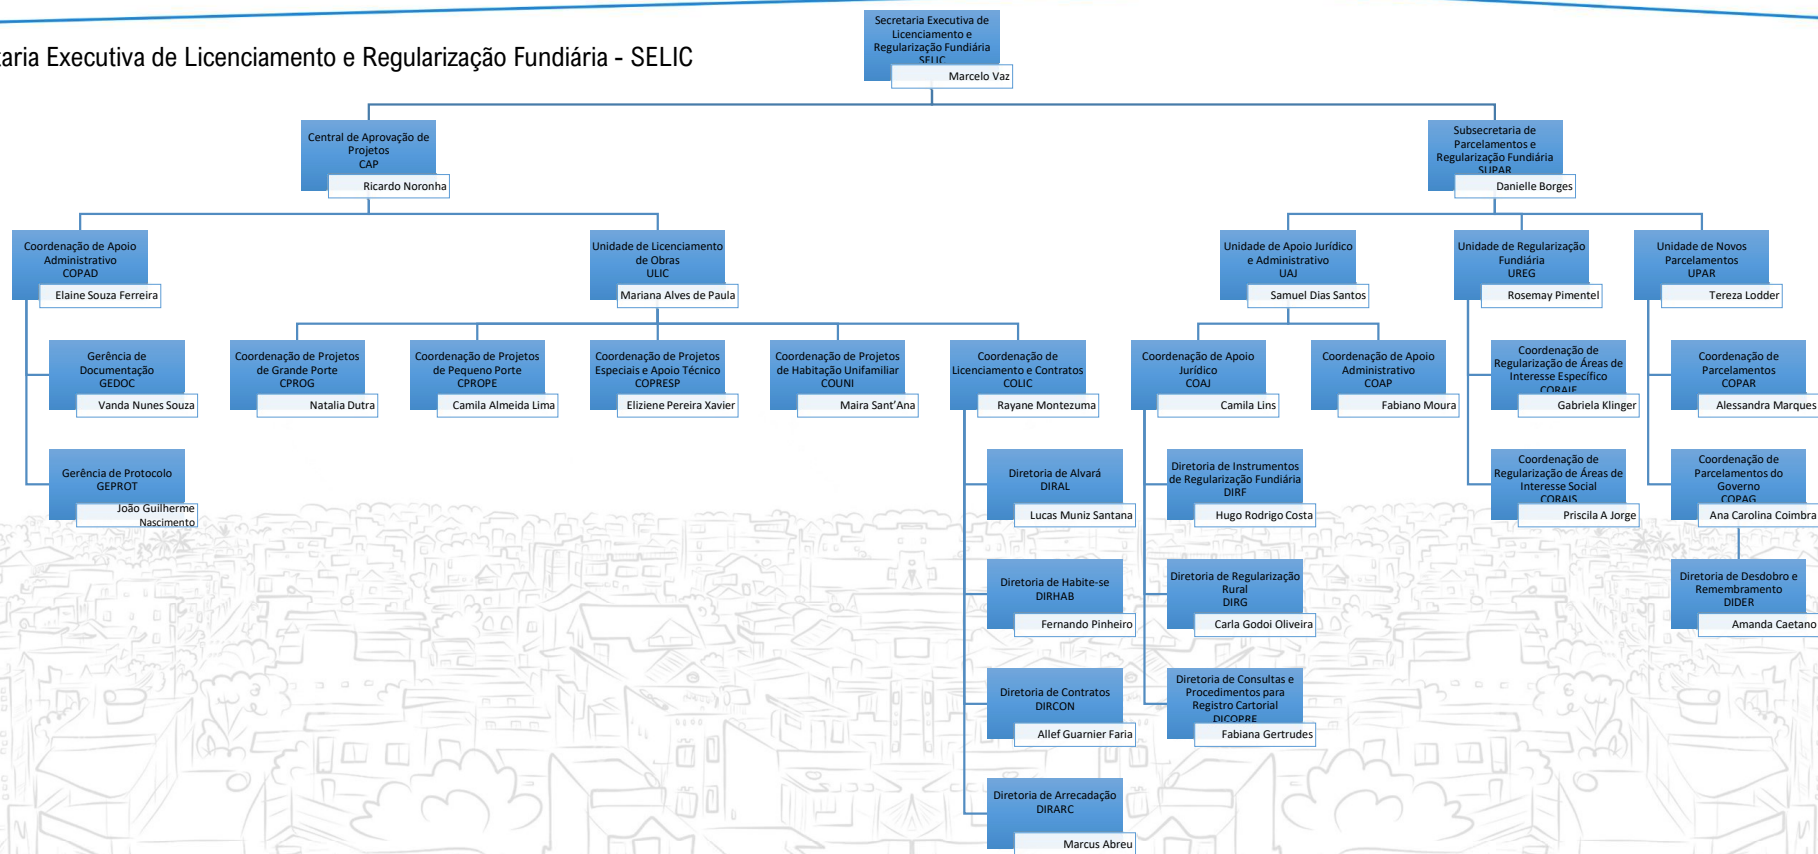

Estrutura Administrativa - SEDUH

Art. 6º do Decreto nº 42.140, de 28 de maio de 2021, publicado no DODF Edição Extra-A nº 46, de 28 de maio de 2021, pág. 2.

Secretaria Executiva de Gestão do Território - SEGEST

Estrutura Administrativa - SEDUH

Art. 6º do Decreto nº 42.140, de 28 de maio de 2021, publicado no DODF Edição Extra-A nº 46, de 28 de maio de 2021, pág. 2.

Secretaria Executiva de Licenciamento e Regularização Fundiária - SELIC