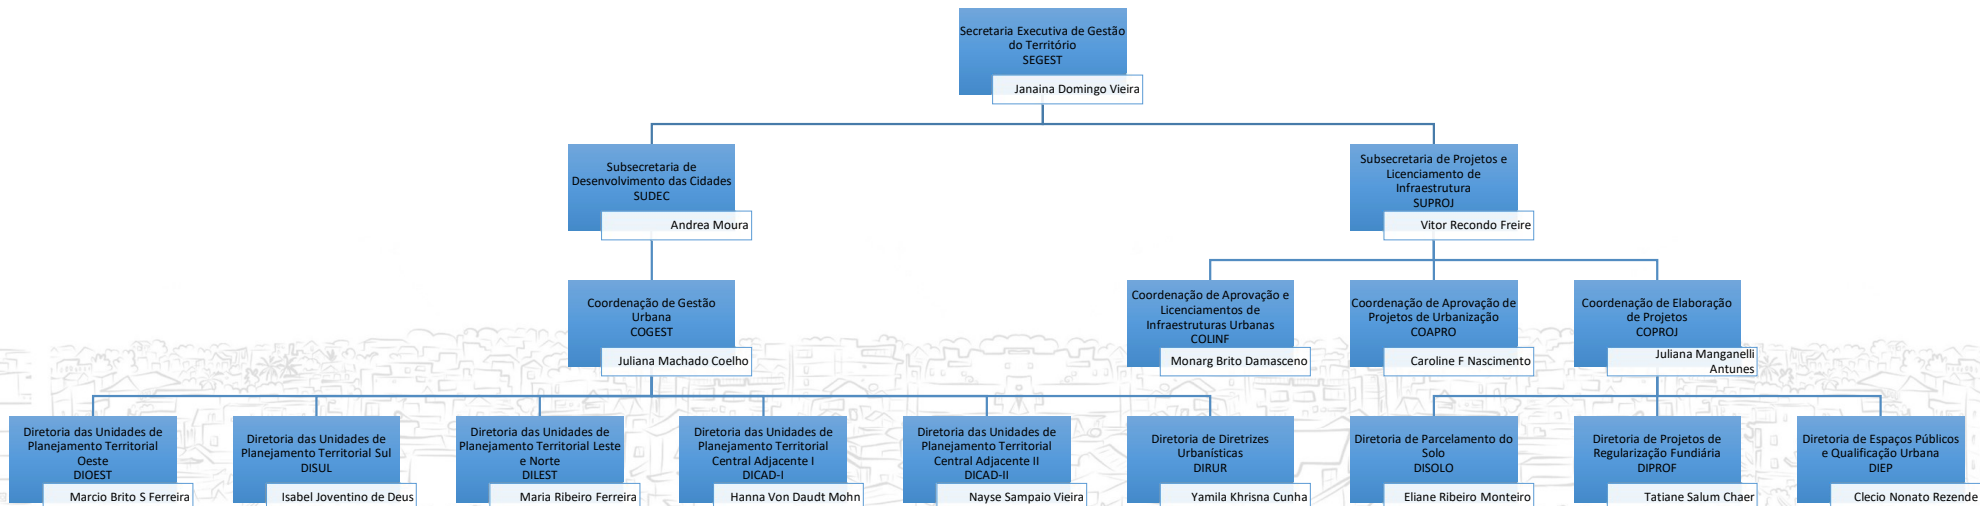

Secretaria Executiva de Gestão do Território - SEGEST

Estrutura Administrativa - SEDUH

Decreto nº 42.140, de 28 de maio de 2021, publicado no DODF Edição Extra-A nº 46, de 28 de maio de 2021, pág. 2;

Decreto nº 42.487, de 09 de setembro de 2021, publicado no DODF nº 171, de 10 de setembro de 2021, pág. 2;

Decreto nº 42.696, de 08 novembro de 2021, publicado no DODF nº 209, de 09 de novembro de 2021, pág. 3.