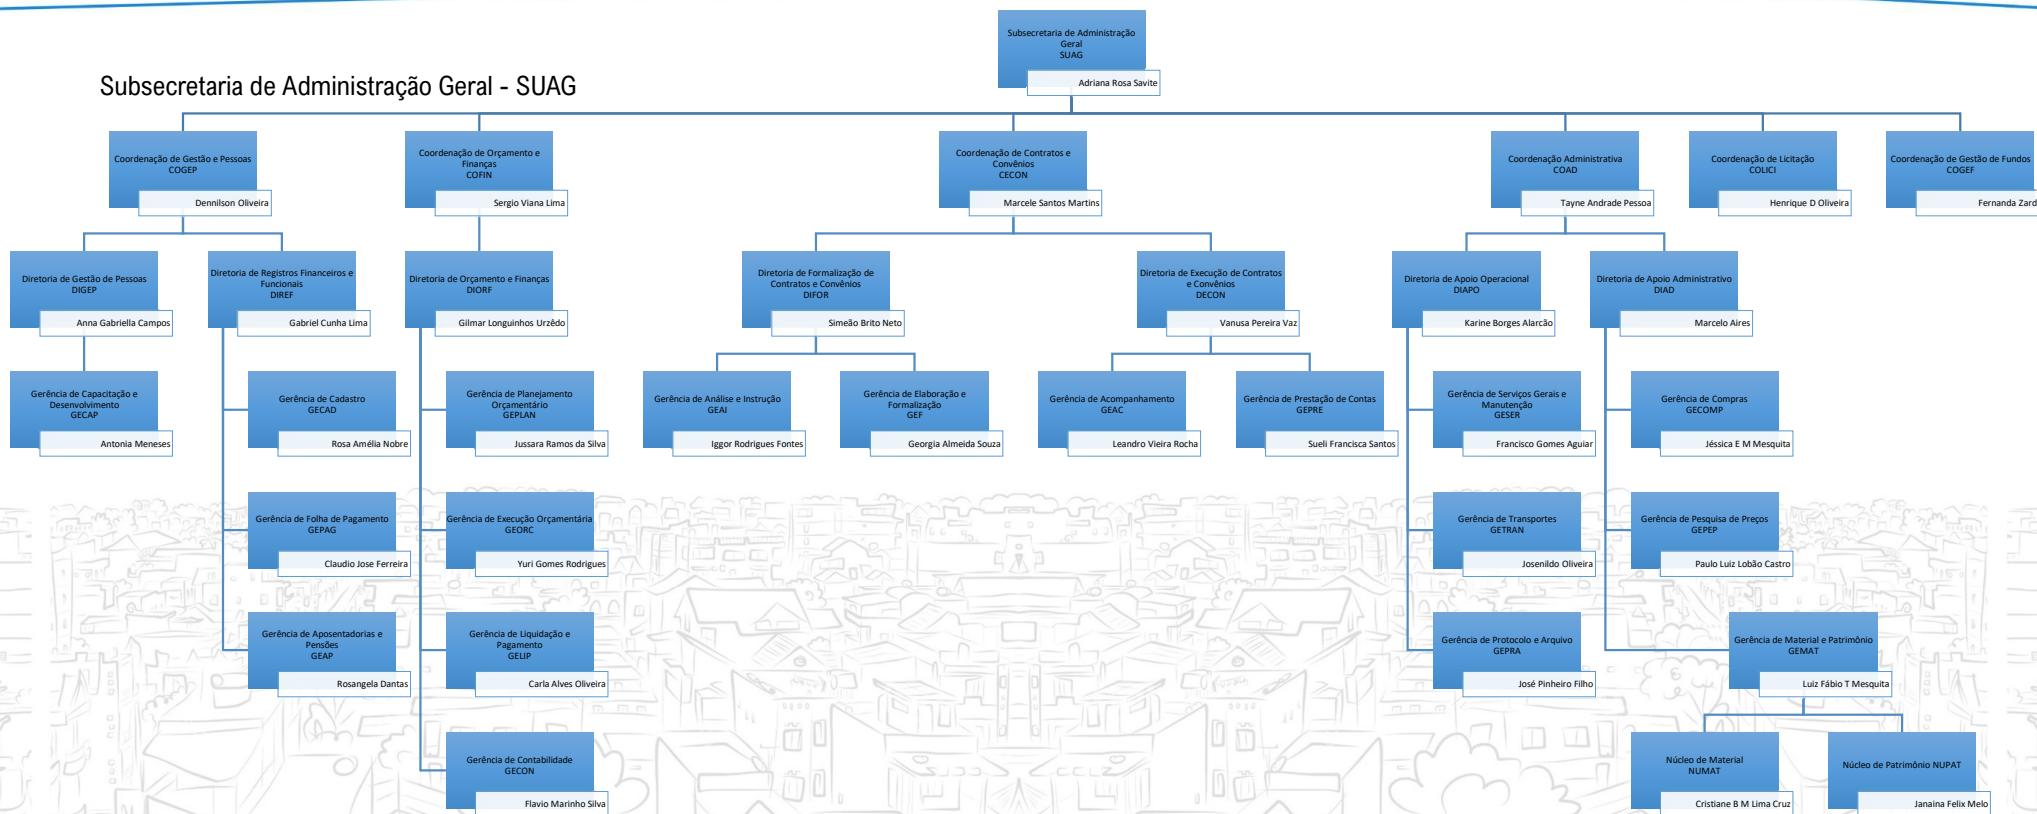

Subsecretaria de Administração Geral - SUAG

Estrutura Administrativa - SEDUH

Decreto nº 42.140, de 28 de maio de 2021, publicado no DODF Edição Extra-A nº 46, de 28 de maio de 2021, pág. 2;
Decreto nº 42.487, de 09 de setembro de 2021, publicado no DODF nº 171, de 10 de setembro de 2021, pág. 2;
Decreto nº 42.696, de 08 novembro de 2021, publicado no DODF nº 209, de 09 de novembro de 2021, pág. 3.