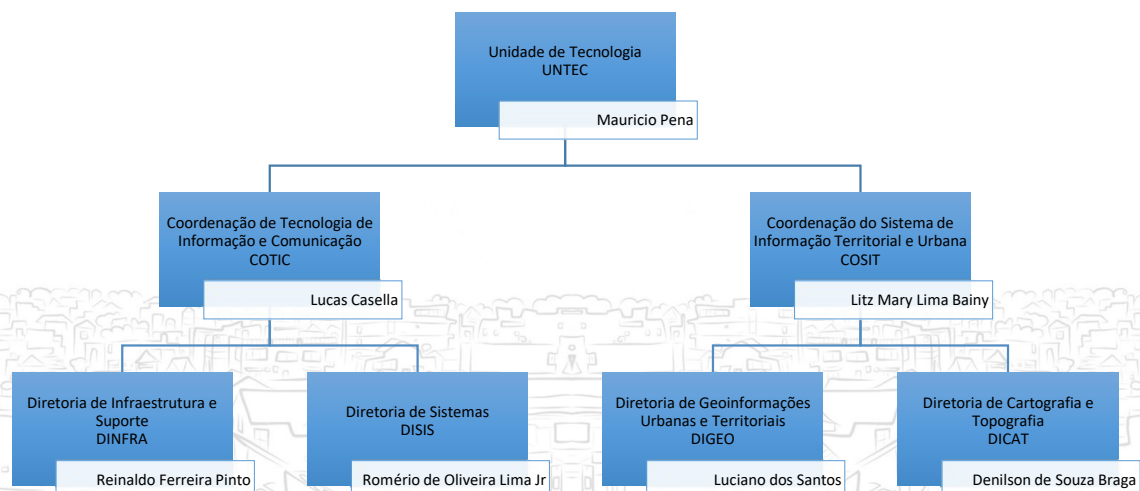

Estrutura Administrativa - SEDUH  
Decreto nº 42.140, de 28 de maio de 2021, publicado no DODF Edição Extra-A nº 46, de 28 de maio de 2021, pág. 2;  
Decreto nº 42.487, de 09 de setembro de 2021, publicado no DODF nº 171, de 10 de setembro de 2021, pág. 2;  
Decreto nº 42.696, de 08 novembro de 2021, publicado no DODF nº 209, de 09 de novembro de 2021, pág. 3.

Unidades de Assistência Direta ao Secretário de Estado

Estrutura Administrativa - SEDUH

Decreto nº 42.140, de 28 de maio de 2021, publicado no DODF Edição Extra-A nº 46, de 28 de maio de 2021, pág. 2;

Decreto nº 42.487, de 09 de setembro de 2021, publicado no DODF nº 171, de 10 de setembro de 2021, pág. 2;

Decreto nº 42.696, de 08 novembro de 2021, publicado no DODF nº 209, de 09 de novembro de 2021, pág. 3.

Unidade de Tecnologia - UNTEC

Estrutura Administrativa - SEDUH

Decreto nº 42.140, de 28 de maio de 2021, publicado no DODF Edição Extra-A nº 46, de 28 de maio de 2021, pág. 2;