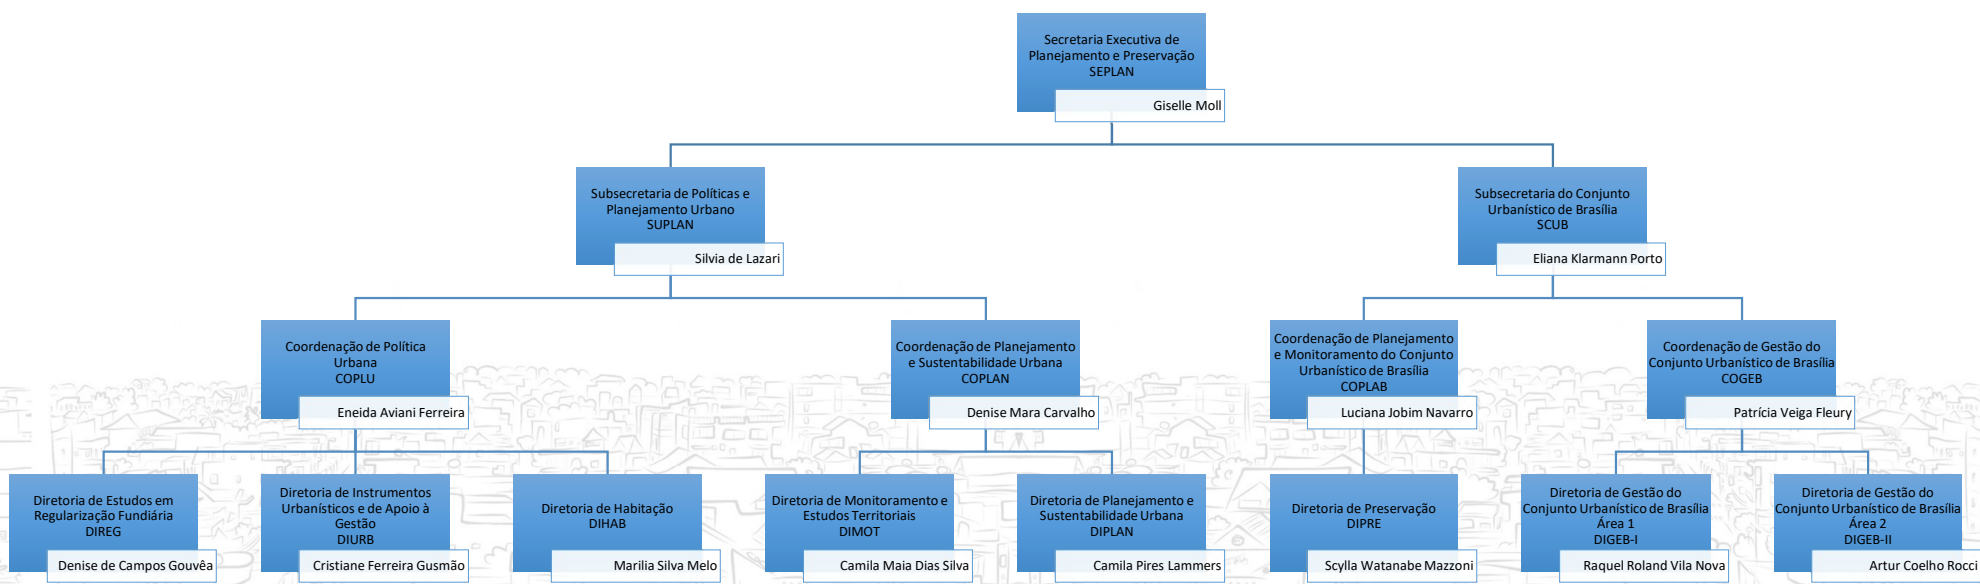

Secretaria Executiva de Planejamento e Preservação - SEPLAN

Estrutura Administrativa - SEDUH

Decreto nº 42.140, de 28 de maio de 2021, publicado no DODF Edição Extra-A nº 46, de 28 de maio de 2021, pág. 2;

Decreto nº 42.487, de 09 de setembro de 2021, publicado no DODF nº 171, de 10 de setembro de 2021, pág. 2;

Decreto nº 42.696, de 08 novembro de 2021, publicado no DODF nº 209, de 09 de novembro de 2021, pág. 3.