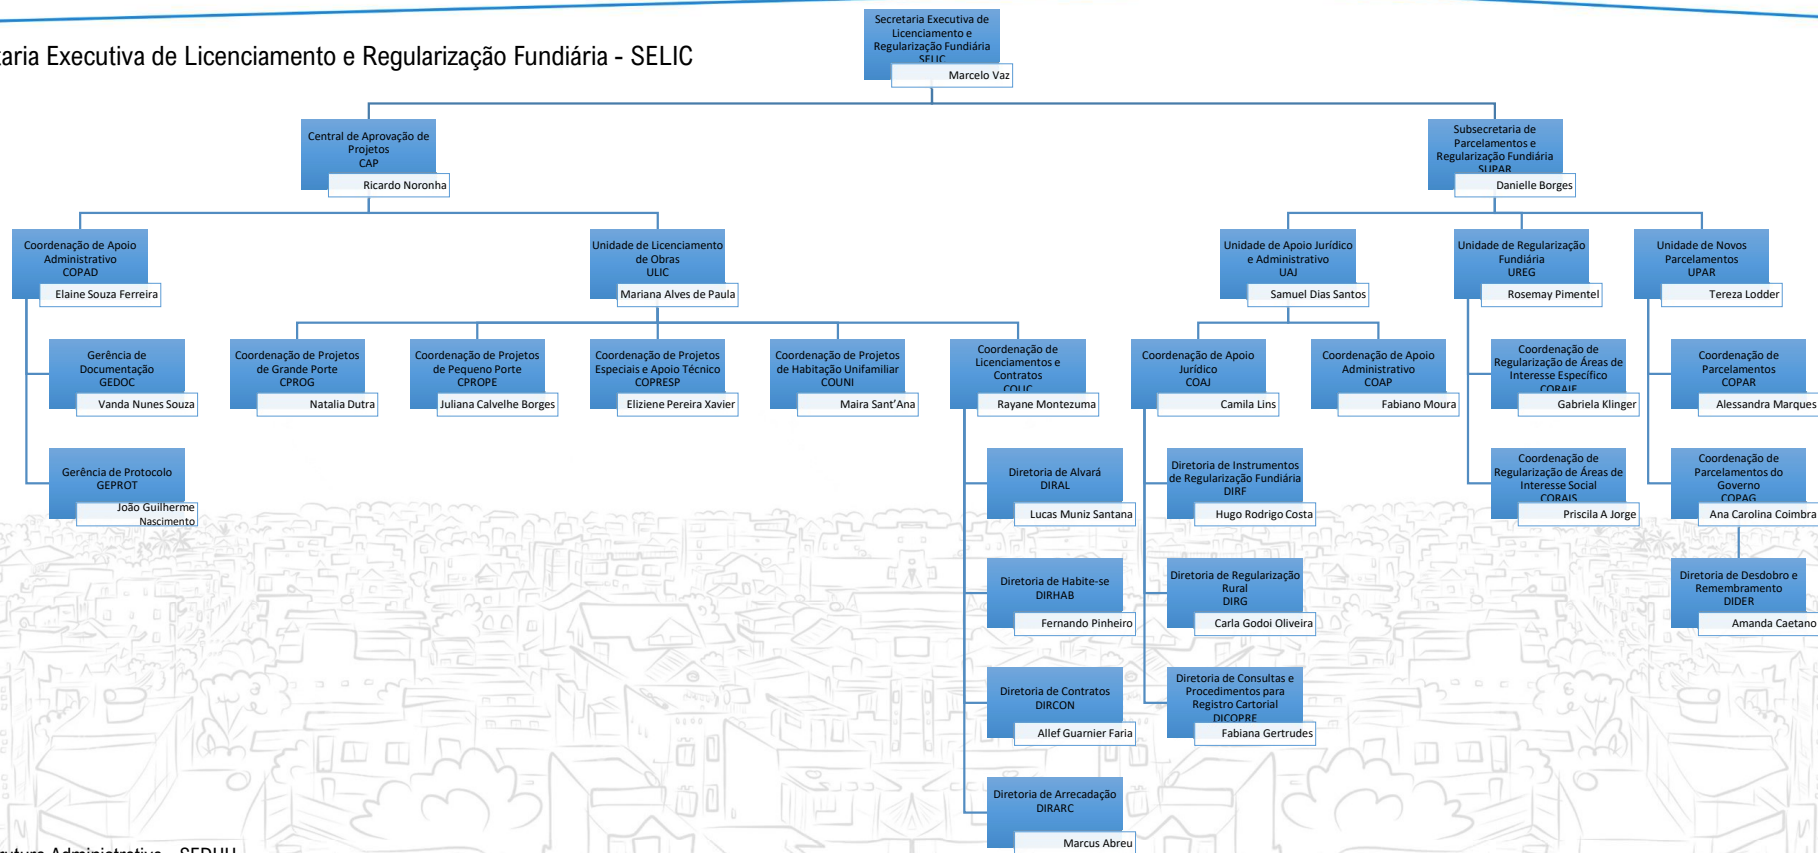

Secretaria Executiva de Gestão do Território - SEGEST

Estrutura Administrativa - SEDUH

Decreto nº 42.140, de 28 de maio de 2021, publicado no DODF Edição Extra-A nº 46, de 28 de maio de 2021, pág. 2;

Decreto nº 42.487, de 09 de setembro de 2021, publicado no DODF nº 171, de 10 de setembro de 2021, pág. 2;

Decreto nº 42.696, de 08 novembro de 2021, publicado no DODF nº 209, de 09 de novembro de 2021, pág. 3.

**Secretaria Executiva de Licenciamento e Regularização Fundiária - SELIC**

**Estrutura Administrativa - SEDUH**