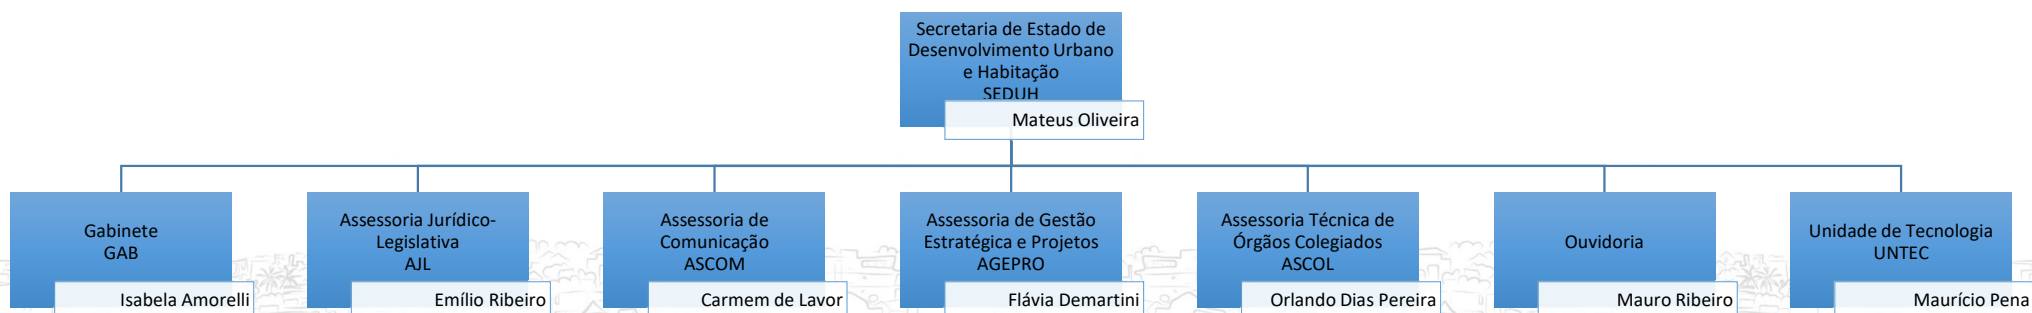

Estrutura Administrativa - SEDUH  
Decreto nº 42.140, de 28 de maio de 2021, publicado no DODF Edição Extra-A nº 46, de 28 de maio de 2021, pág. 2;  
Decreto nº 42.487, de 09 de setembro de 2021, publicado no DODF nº 171, de 10 de setembro de 2021, pág. 2;  
Decreto nº 42.696, de 08 novembro de 2021, publicado no DODF nº 209, de 09 de novembro de 2021, pág. 3.

Unidades de Assistência Direta ao Secretário de Estado

Estrutura Administrativa - SEDUH

Decreto nº 42.140, de 28 de maio de 2021, publicado no DODF Edição Extra-A nº 46, de 28 de maio de 2021, pág. 2;

Decreto nº 42.487, de 09 de setembro de 2021, publicado no DODF nº 171, de 10 de setembro de 2021, pág. 2;