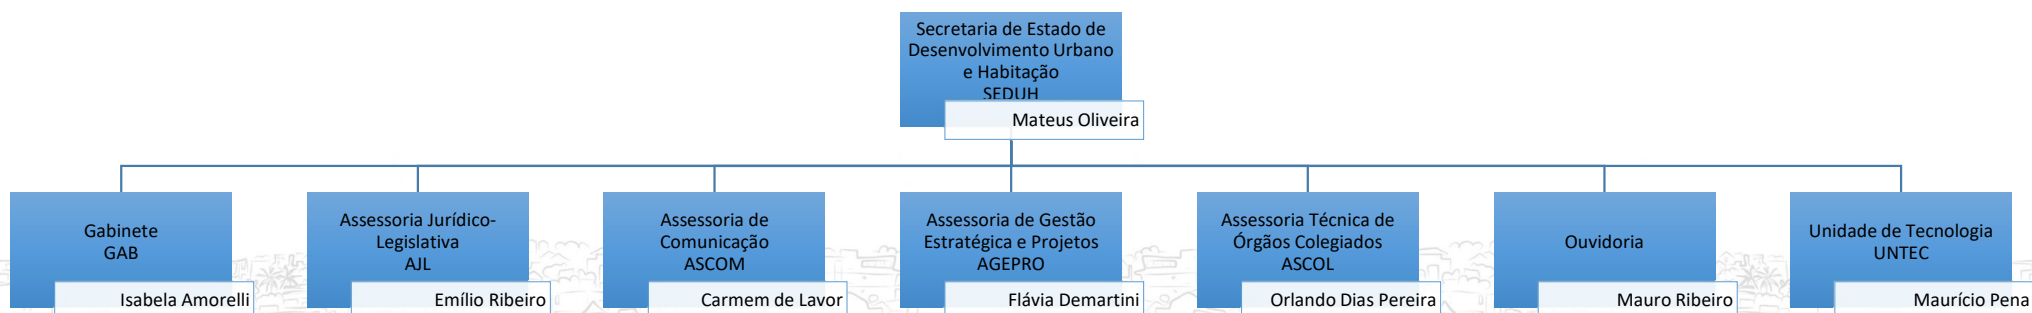

Estrutura Administrativa - SEDUH

Art. 6º do Decreto nº 42.140, de 28 de maio de 2021, publicado no DODF Edição Extra-A nº 46, de 28 de maio de 2021, pág. 2.

Unidades de Assistência Direta ao Secretário de Estado

Estrutura Administrativa - SEDUH

Art. 6º do Decreto nº 42.140, de 28 de maio de 2021, publicado no DODF Edição Extra-A nº 46, de 28 de maio de 2021, pág. 2.

Unidade de Tecnologia - UNTEC

Estrutura Administrativa - SEDUH