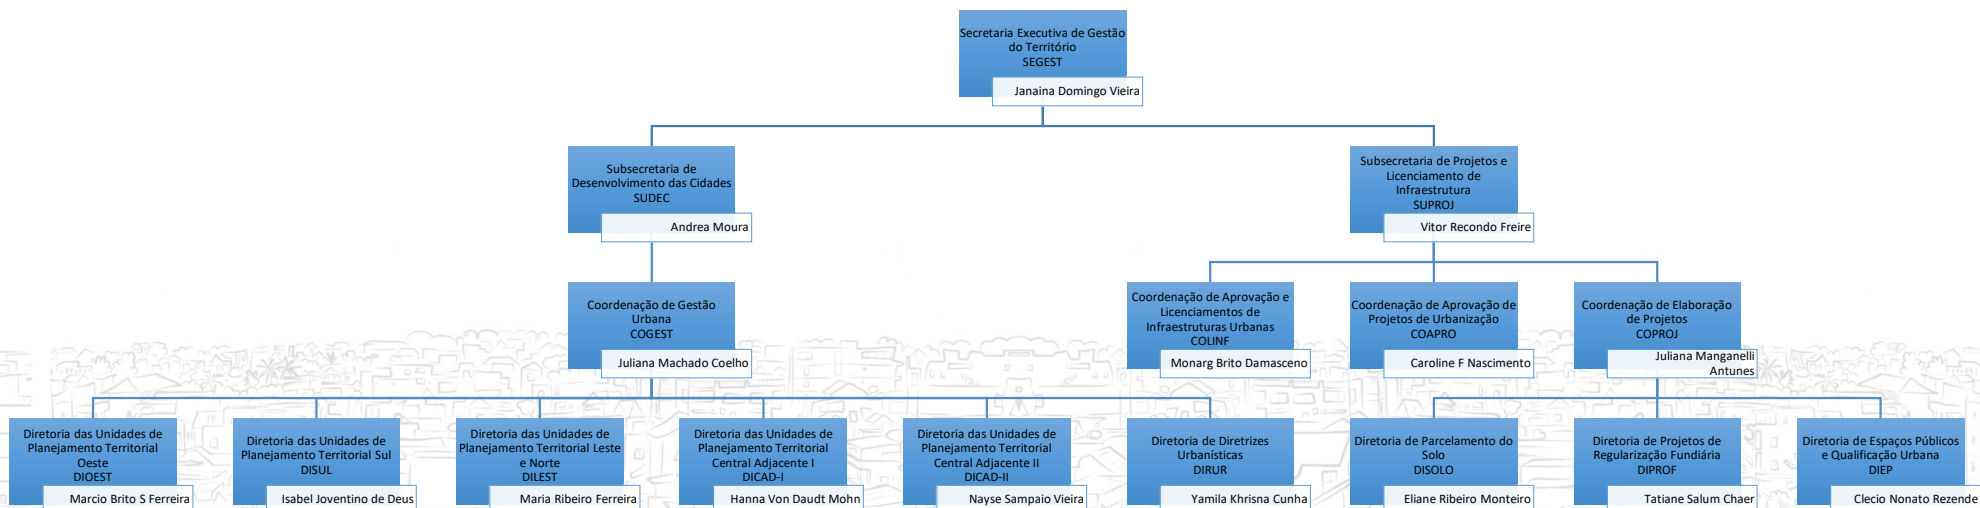

Art. 6º do Decreto nº 42.140, de 28 de maio de 2021, publicado no DODF Edição Extra-A nº 46, de 28 de maio de 2021, pág. 2.

Secretaria Executiva de Planejamento e Preservação - SEPLAN

Estrutura Administrativa - SEDUH

Art. 6º do Decreto nº 42.140, de 28 de maio de 2021, publicado no DODF Edição Extra-A nº 46, de 28 de maio de 2021, pág. 2.

Secretaria Executiva de Gestão do Território - SEGEST

Estrutura Administrativa - SEDUH