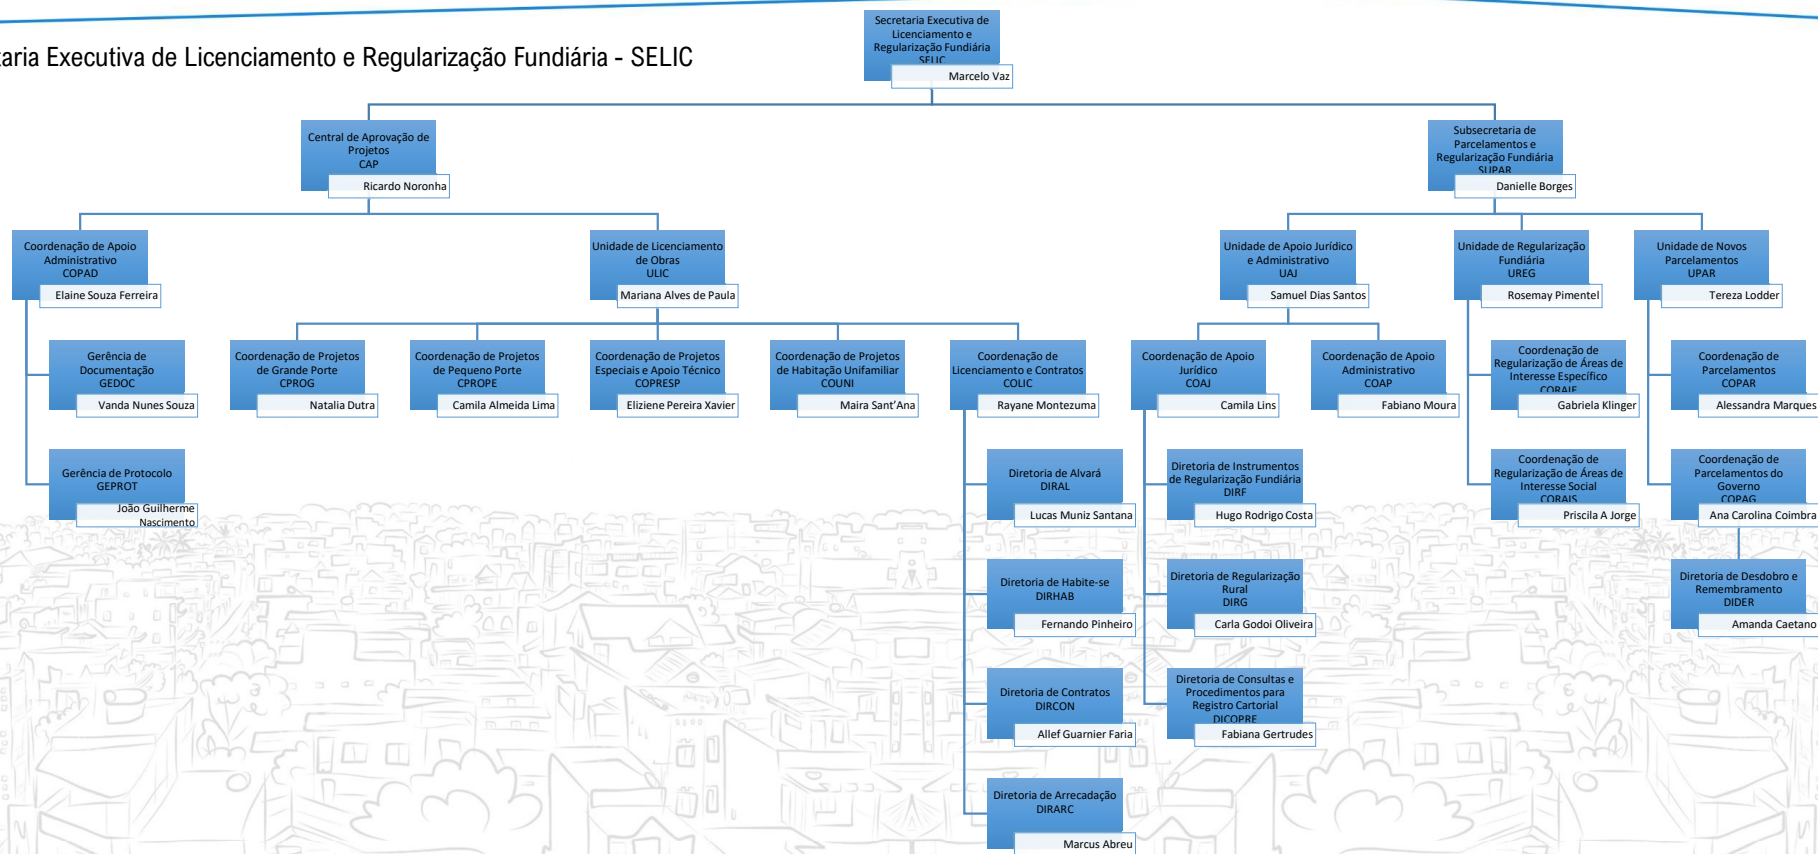

Art. 6º do Decreto nº 42.140, de 28 de maio de 2021, publicado no DODF Edição Extra-A nº 46, de 28 de maio de 2021, pág. 2.

Secretaria Executiva de Gestão do Território - SEGEST

Estrutura Administrativa - SEDUH

Art. 6º do Decreto nº 42.140, de 28 de maio de 2021, publicado no DODF Edição Extra-A nº 46, de 28 de maio de 2021, pág. 2.

Secretaria Executiva de Licenciamento e Regularização Fundiária - SELIC

Estrutura Administrativa - SEDUH