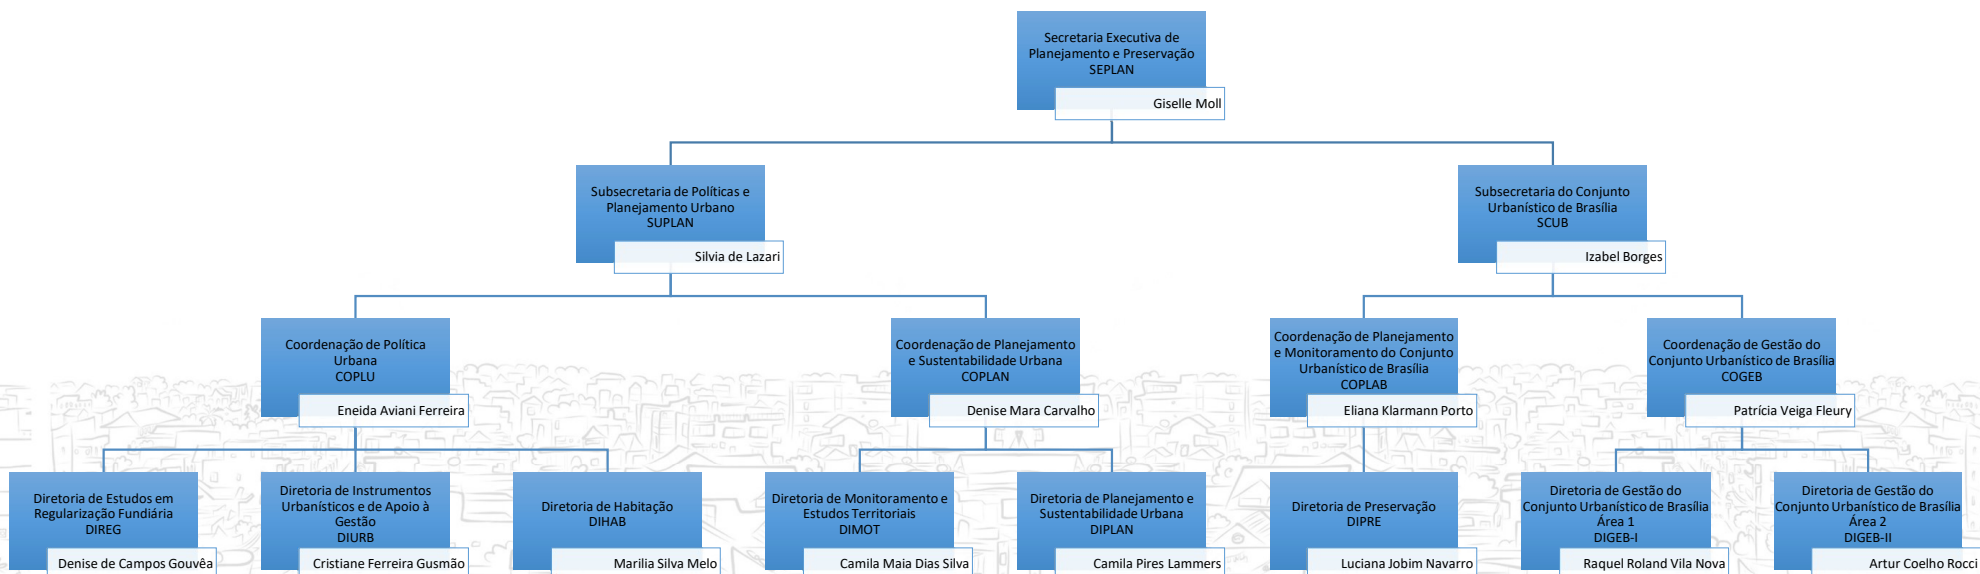

Estrutura Administrativa - SEDUH

Art. 6º do Decreto nº 42.140, de 28 de maio de 2021, publicado no DODF Edição Extra-A nº 46, de 28 de maio de 2021, pág. 2.

Unidades de Assistência Direta ao Secretário de Estado

Estrutura Administrativa - SEDUH

Art. 6º do Decreto nº 42.140, de 28 de maio de 2021, publicado no DODF Edição Extra-A nº 46, de 28 de maio de 2021, pág. 2.

Unidade de Tecnologia - UNTEC

Estrutura Administrativa - SEDUH

Art. 6º do Decreto nº 42.140, de 28 de maio de 2021, publicado no DODF Edição Extra-A nº 46, de 28 de maio de 2021, pág. 2.

Secretaria Executiva de Planejamento e Preservação - SEPLAN

Estrutura Administrativa - SEDUH