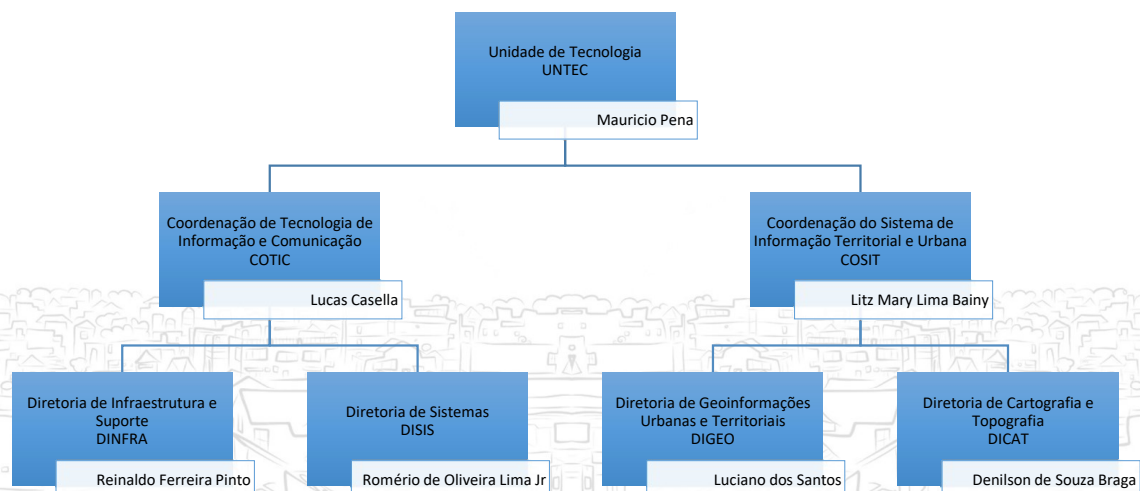

Estrutura Administrativa - SEDUH

Art. 6º do Decreto nº 42.140, de 28 de maio de 2021, publicado no DODF Edição Extra-A nº 46, de 28 de maio de 2021, pág. 2.

Unidades de Assistência Direta ao Secretário de Estado

Estrutura Administrativa - SEDUH

Art. 6º do Decreto nº 42.140, de 28 de maio de 2021, publicado no DODF Edição Extra-A nº 46, de 28 de maio de 2021, pág. 2.

Unidade de Tecnologia - UNTEC

Estrutura Administrativa - SEDUH