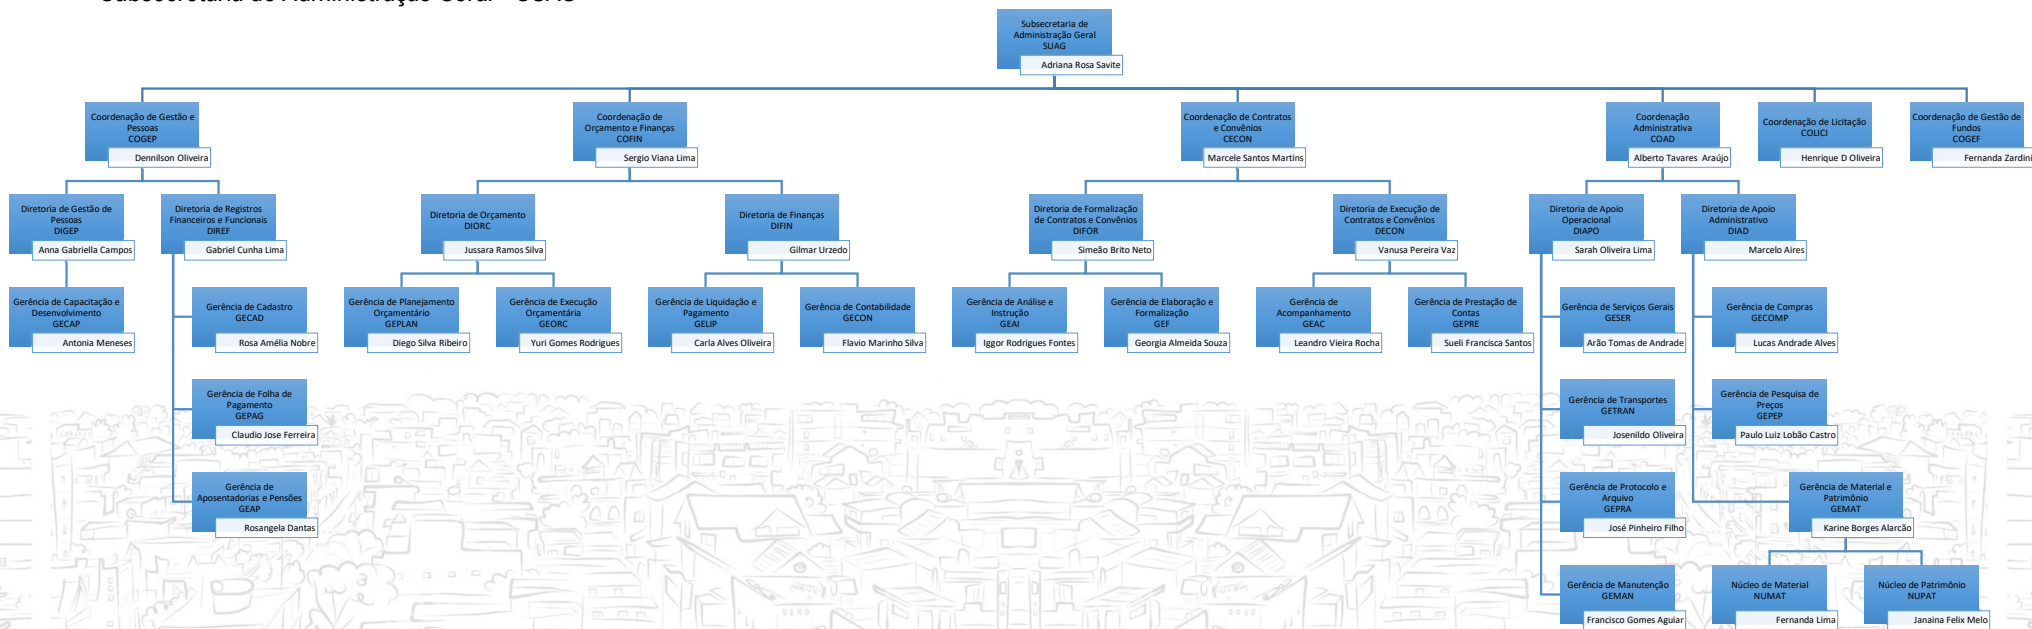

Subsecretaria de Administração Geral - SUAG

Estrutura Administrativa - SEDUH

Art. 6º do Decreto nº 42.140, de 28 de maio de 2021, publicado no DODF Edição Extra-A nº 46, de 28 de maio de 2021, pág. 2.