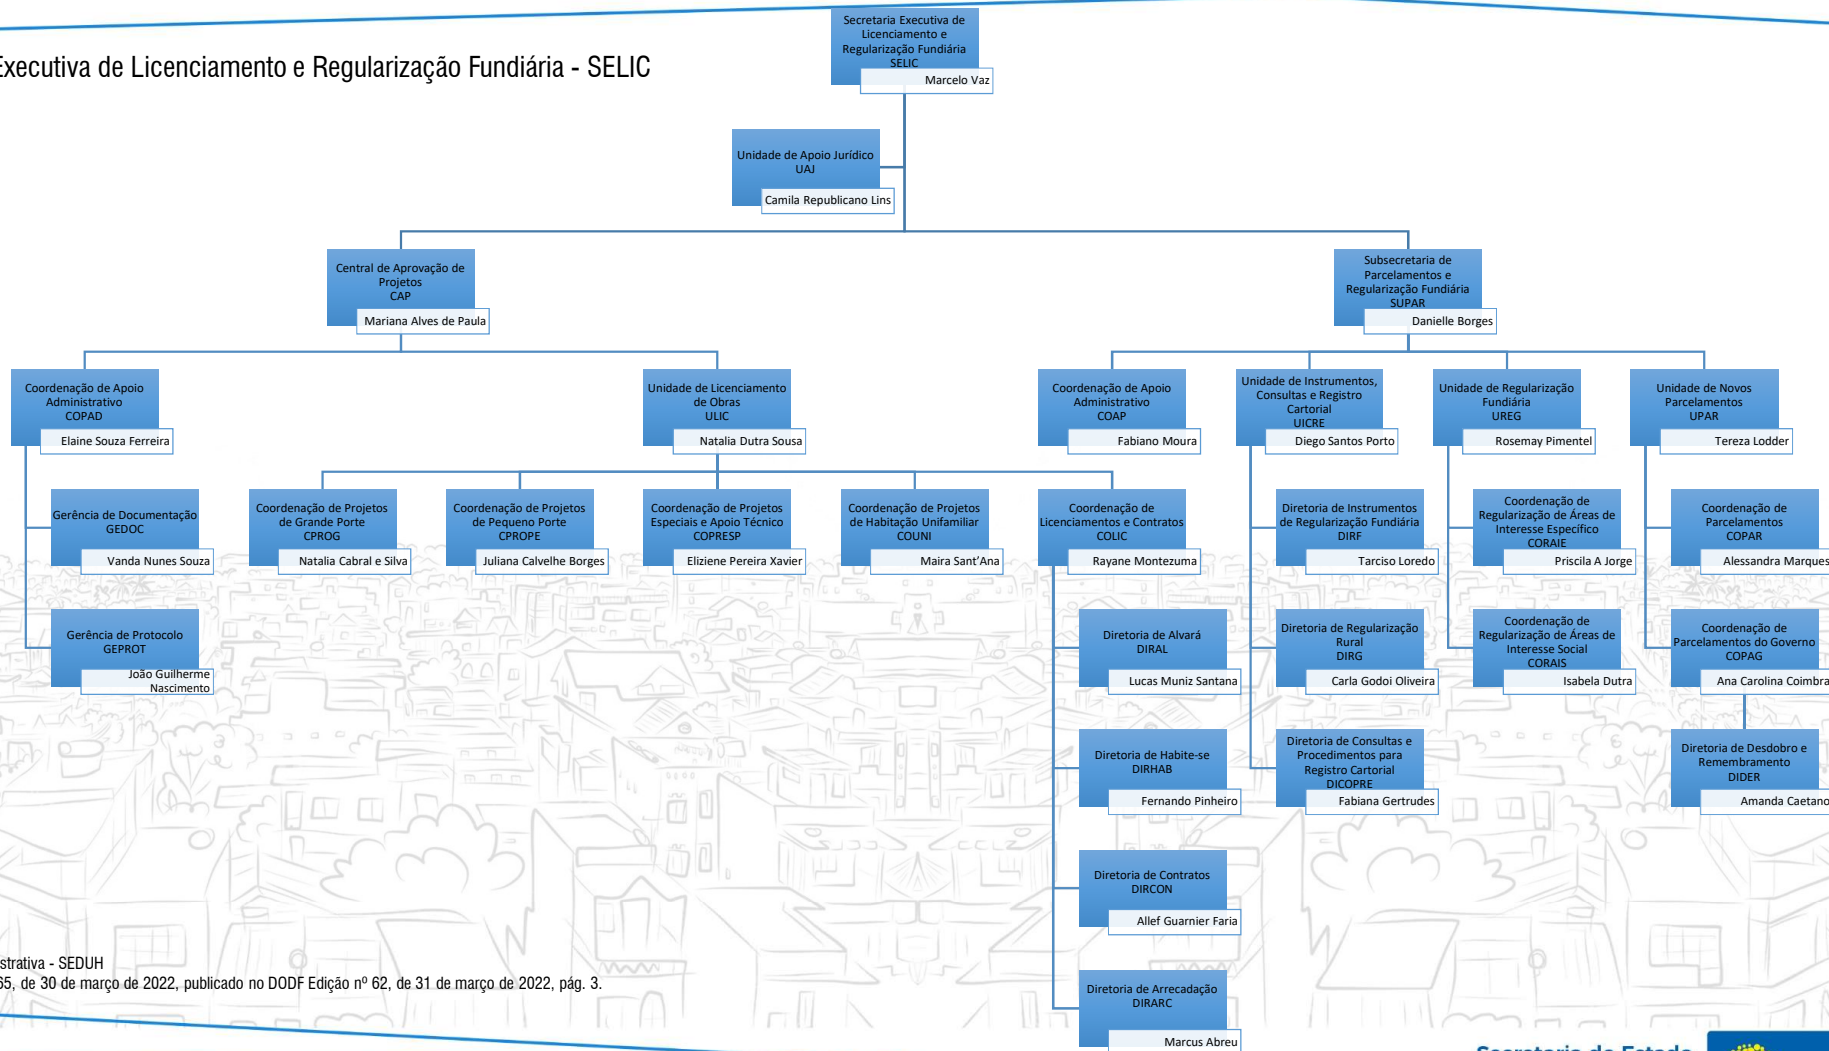

Estrutura Administrativa - SEDUHDF
Decreto nº 43.165, de 30 de março de 2022, publicado no DODF Edição nº 62, de 31 de março de 2022, pág. 3.

Unidades de Assistência Direta ao Secretário de Estado

Unidade de Tecnologia - UNTEC

Secretaria Executiva de Gestão e Planejamento do Território - SEGESP

Estrutura Administrativa - SEDUH
Decreto nº 43.165, de 30 de março de 2022, publicado no DODF Edição nº 62, de 31 de março de 2022, pág. 3.

Secretaria Executiva de Licenciamento e Regularização Fundiária - SELIC

Subsecretaria de Administração Geral - SUAG

Subsecretaria de Administração Geral SUAG
Adriana Rosa Savite