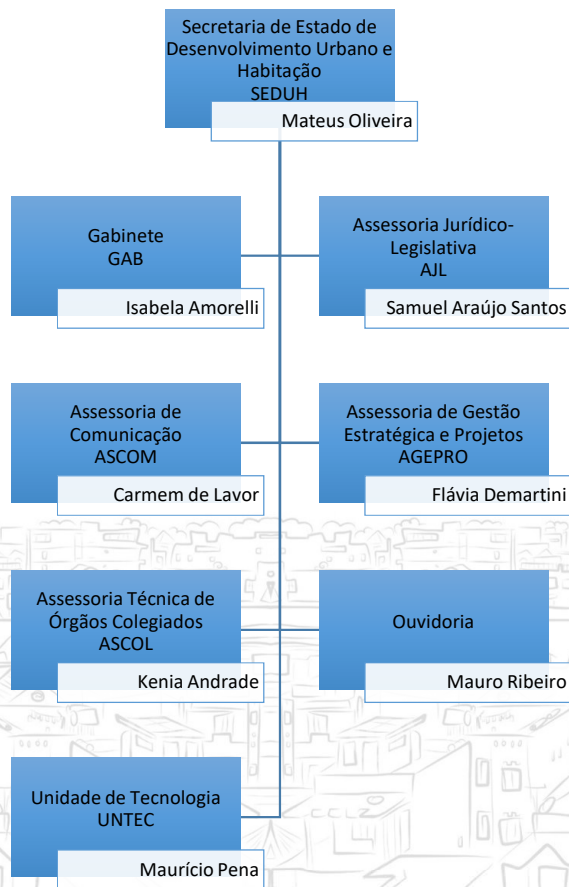

Estrutura Administrativa - SEDUHDF
Decreto nº 43.165, de 30 de março de 2022, publicado no DODF Edição nº 62, de 31 de março de 2022, pág. 3.

Unidades de Assistência Direta ao Secretário de Estado

Unidade de Tecnologia - UNTEC

Secretaria Executiva de Gestão e Planejamento do Território - SEGESP

Estrutura Administrativa - SEDUH
Decreto nº 43.165, de 30 de março de 2022, publicado no DODF Edição nº 62, de 31 de março de 2022, pág. 3.