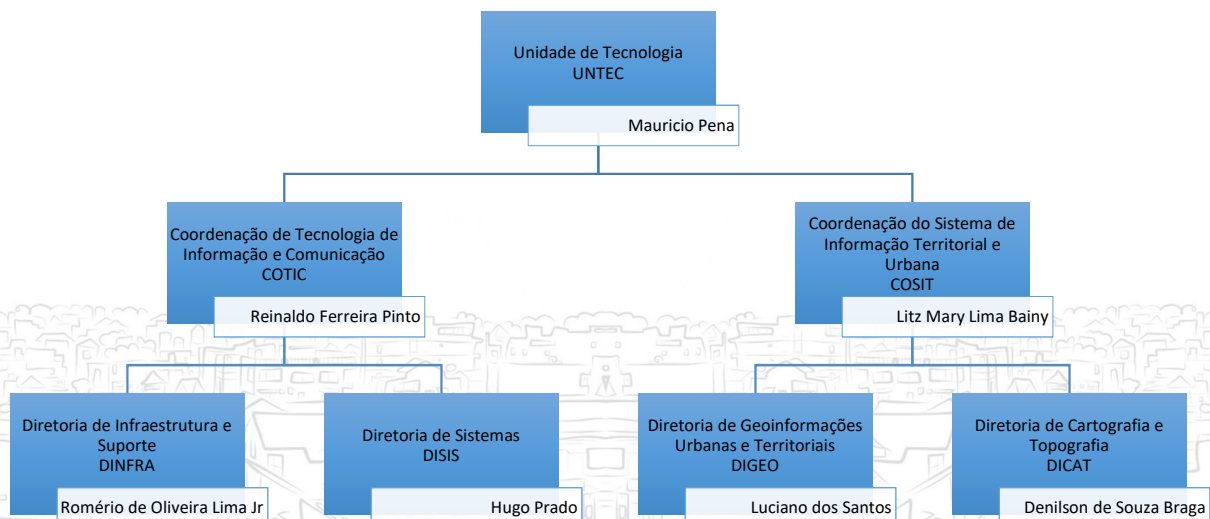

Estrutura Administrativa - SEDUHDF
Decreto nº 43.165, de 30 de março de 2022, publicado no DODF Edição nº 62, de 31 de março de 2022, pág. 3.

Unidades de Assistência Direta ao Secretário de Estado

Unidade de Tecnologia - UNTEC

Secretaria Executiva de Gestão e Planejamento do Território - SEGESP

Estrutura Administrativa - SEDUH
Decreto nº 43.165, de 30 de março de 2022, publicado no DODF Edição nº 62, de 31 de março de 2022, pág. 3.