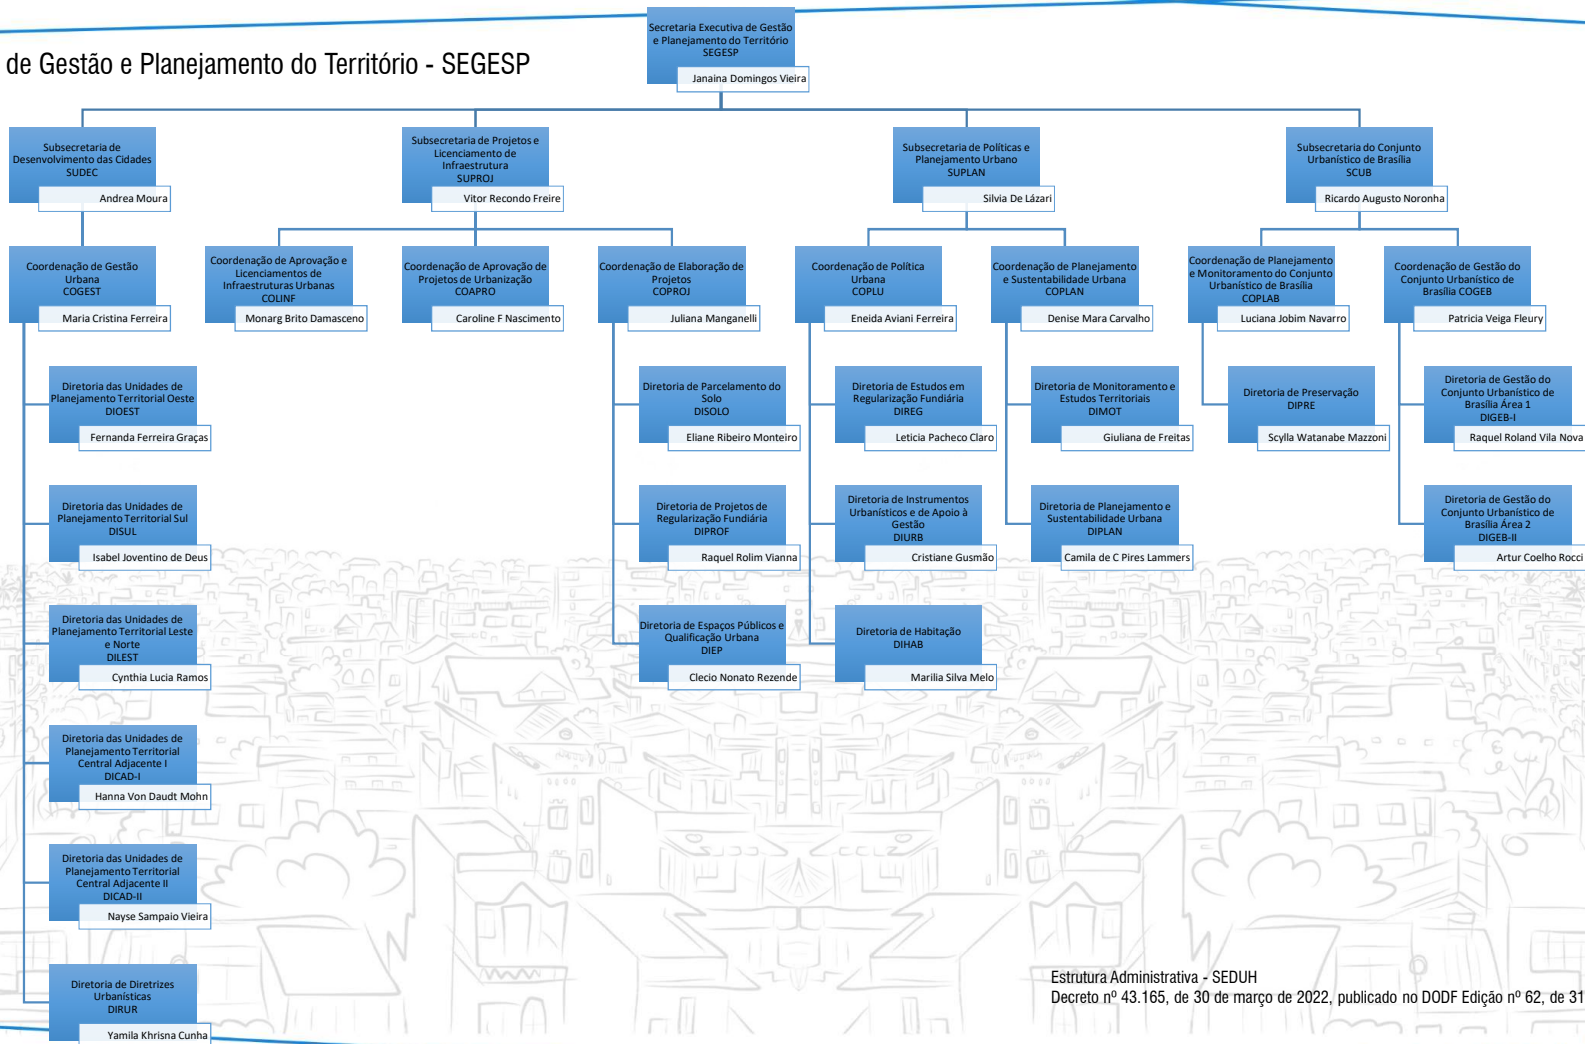

Estrutura Administrativa - SEDUHDF
Decreto nº 43.165, de 30 de março de 2022, publicado no DODF Edição nº 62, de 31 de março de 2022, pág. 3.

Unidades de Assistência Direta ao Secretário de Estado

Unidade de Tecnologia - UNTEC

Secretaria Executiva de Gestão e Planejamento do Território - SEGESP

Estrutura Administrativa - SEDUH
Decreto nº 43.165, de 30 de março de 2022, publicado no DODF Edição nº 62, de 31 de março de 2022, pág. 3.

Secretaria Executiva de Licenciamento e Regularização Fundiária - SELIC

Subsecretaria de Administração Geral - SUAG

Subsecretaria de Administração Geral SUAG
Adriana Rosa Savite