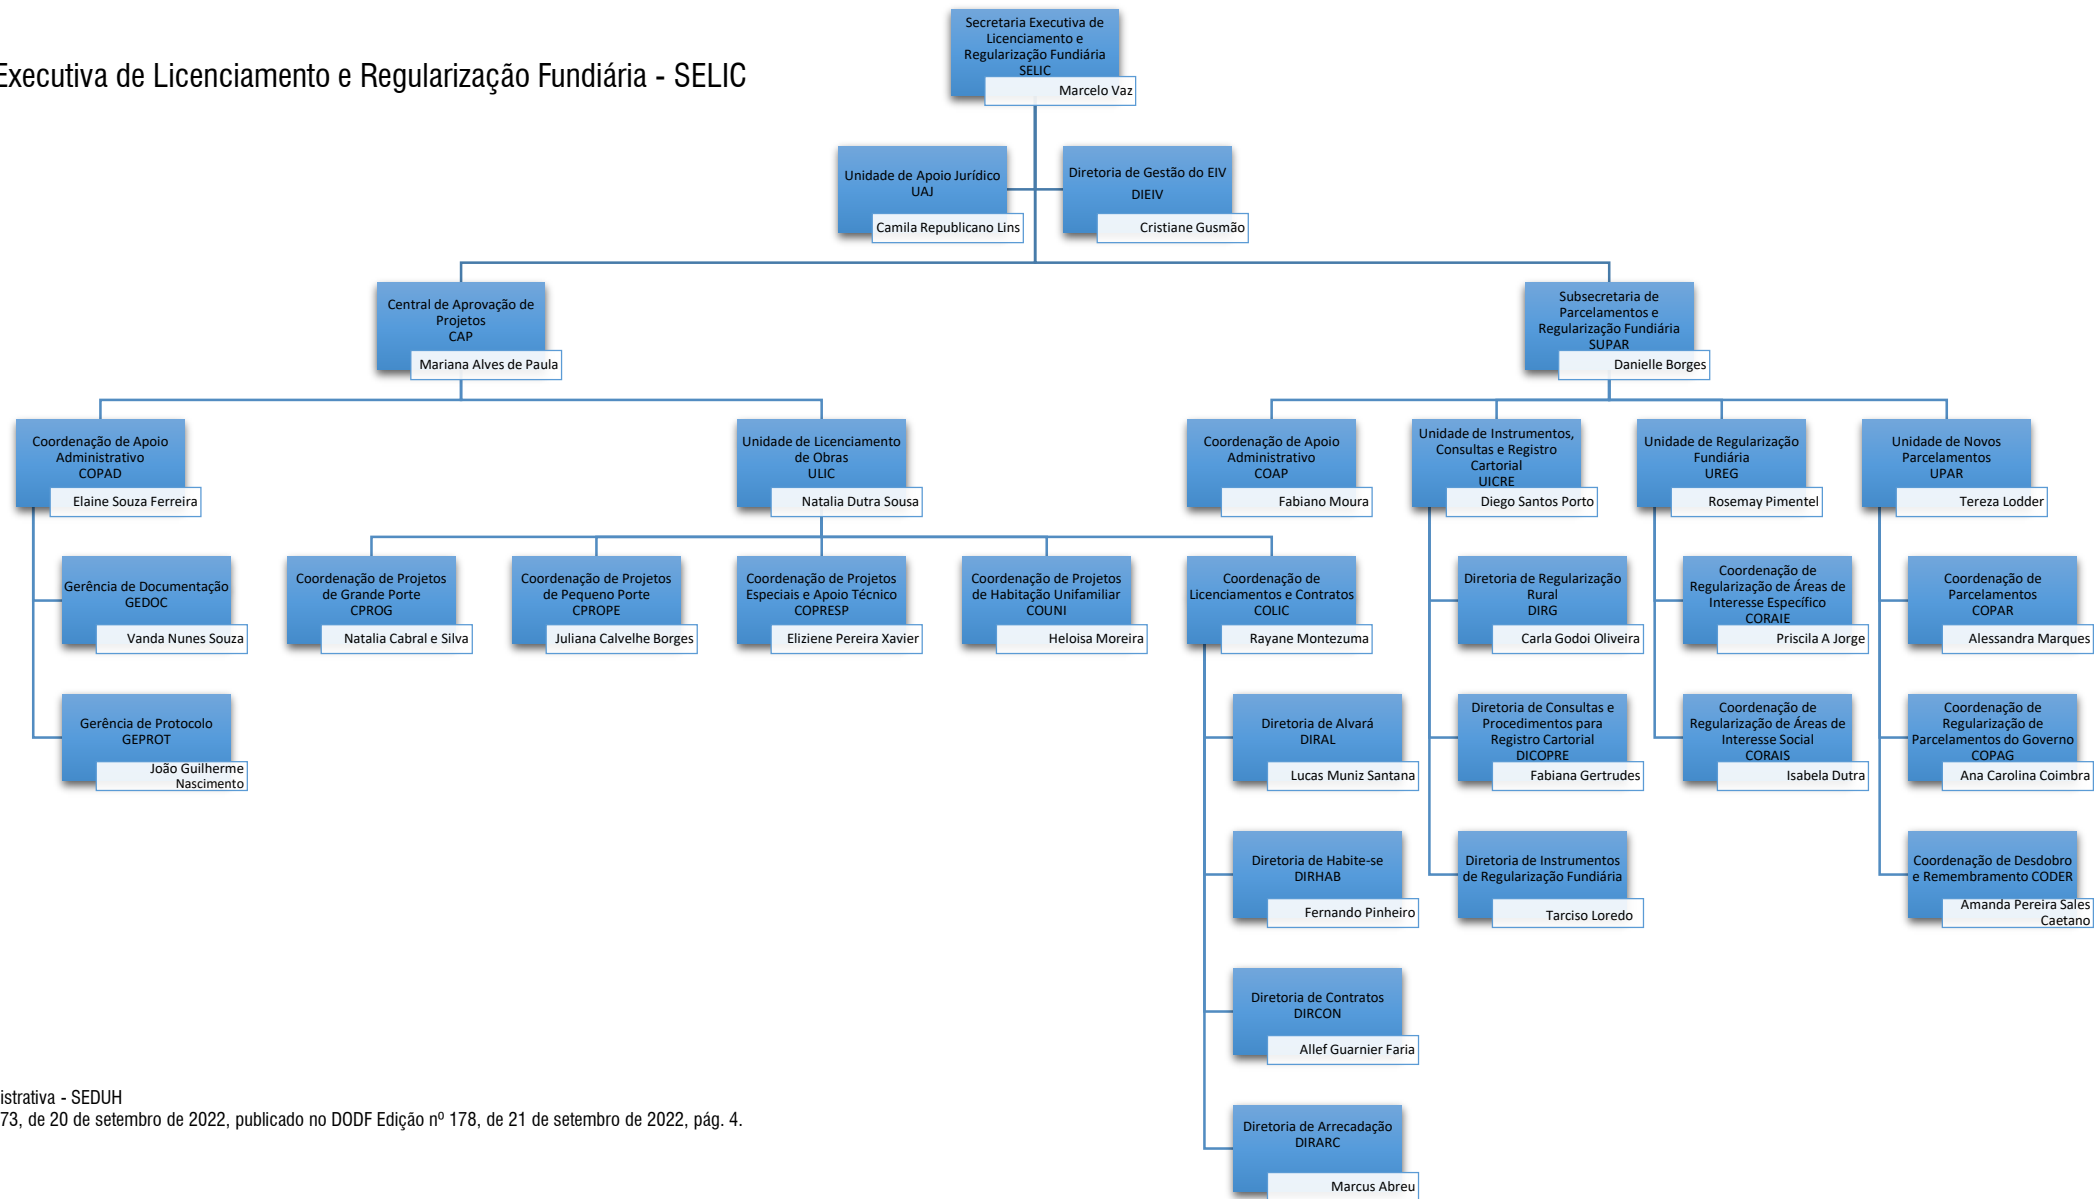

Unidades de Assistência Direta ao Secretário de Estado

Unidade de Tecnologia - UNTEC

Secretaria Executiva de Gestão e Planejamento do Território - SEGESP

Secretaria Executiva de Licenciamento e Regularização Fundiária - SELIC

Subsecretaria de Administração Geral - SUAG

Subsecretaria de Administração Geral
SUAG
Adriana Rosa Savite