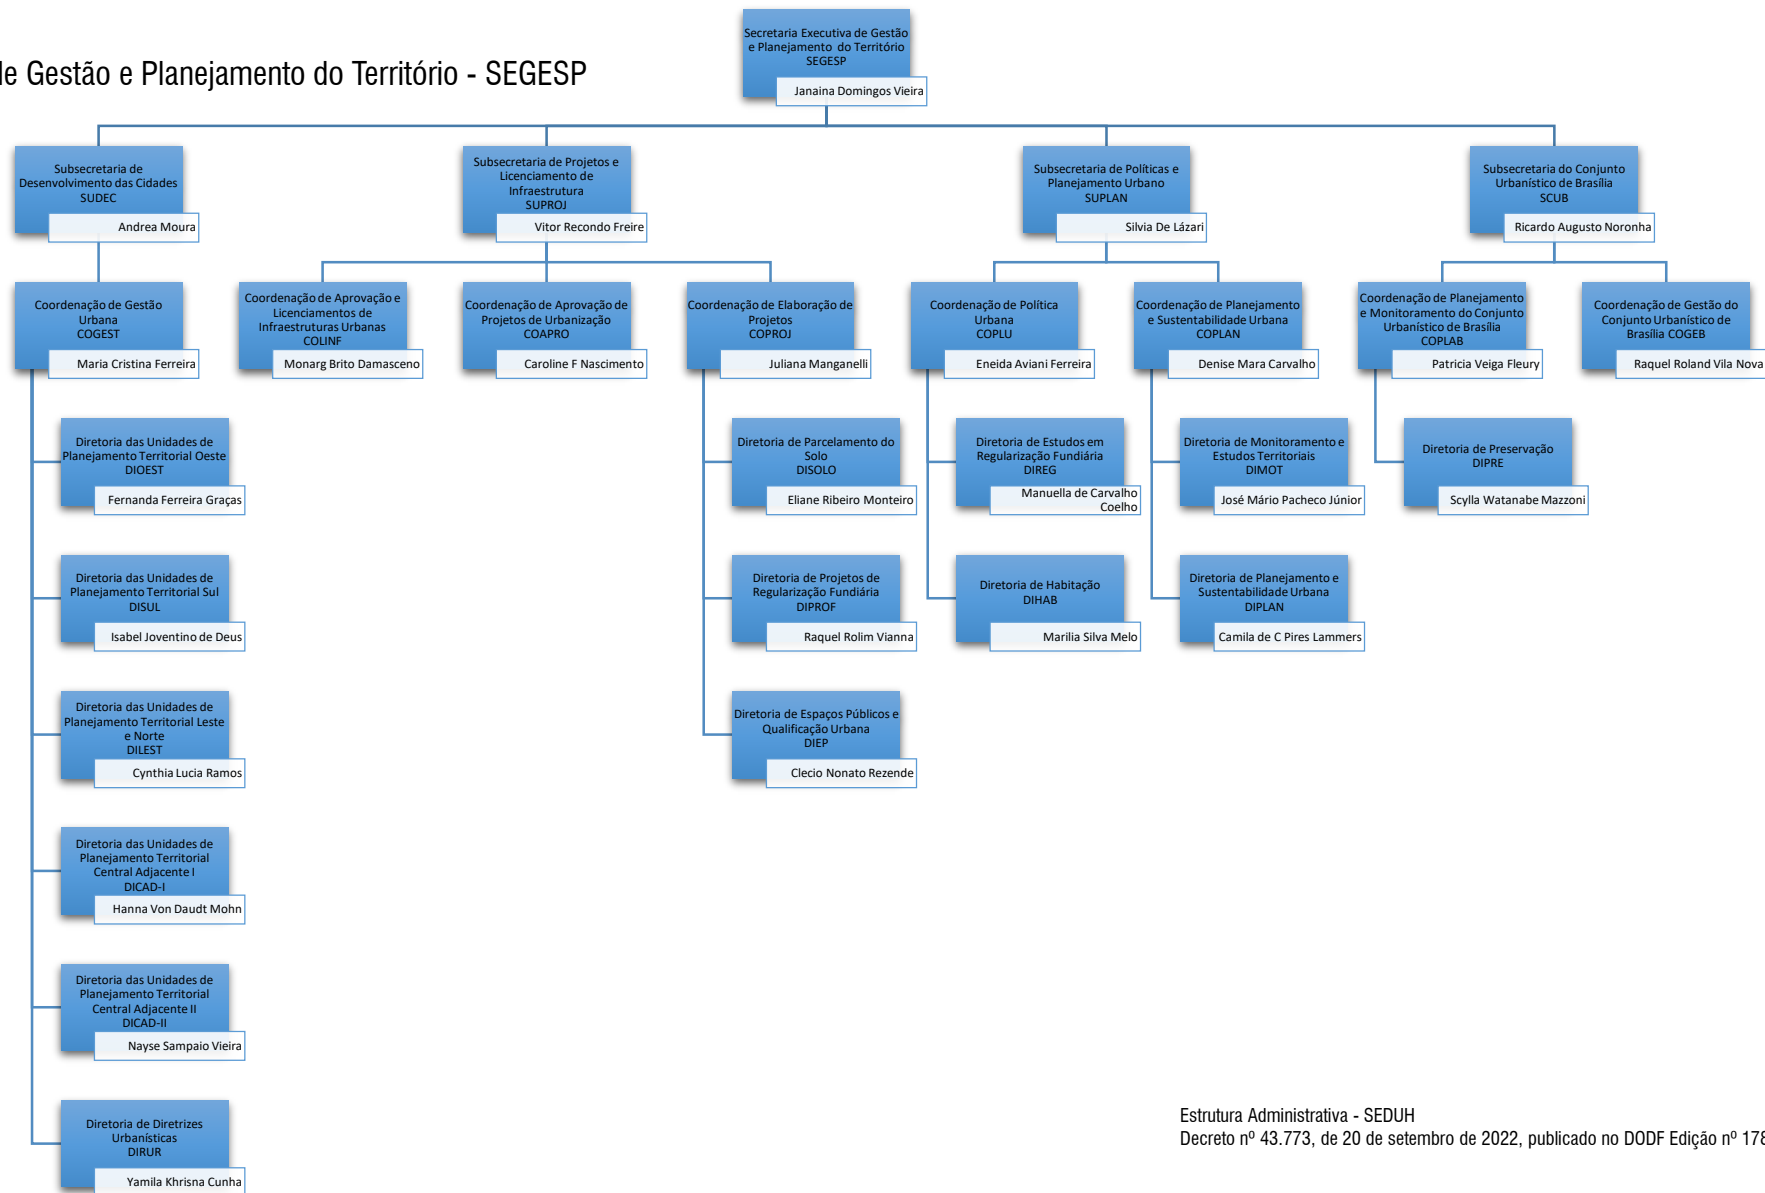

Unidades de Assistência Direta ao Secretário de Estado

Unidade de Tecnologia - UNTEC

Secretaria Executiva de Gestão e Planejamento do Território - SEGESP

Secretaria Executiva de Licenciamento e Regularização Fundiária - SELIC

Subsecretaria de Administração Geral - SUAG

Subsecretaria de Administração Geral
SUAG
Adriana Rosa Savite