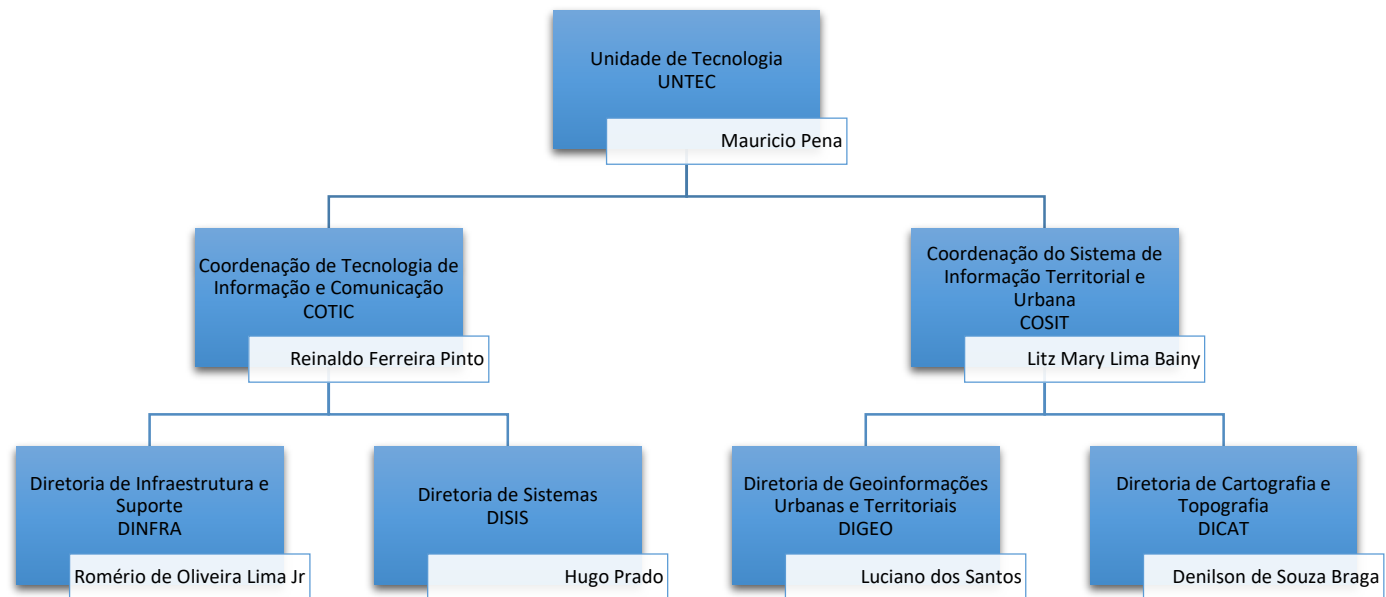

Unidades de Assistência Direta ao Secretário de Estado

Unidade de Tecnologia - UNTEC

Secretaria Executiva de Gestão e Planejamento do Território - SEGESP

Secretaria Executiva de Licenciamento e Regularização Fundiária - SELIC

Subsecretaria de Administração Geral - SUAG

Subsecretaria de Administração Geral
SUAG
Adriana Rosa Savite