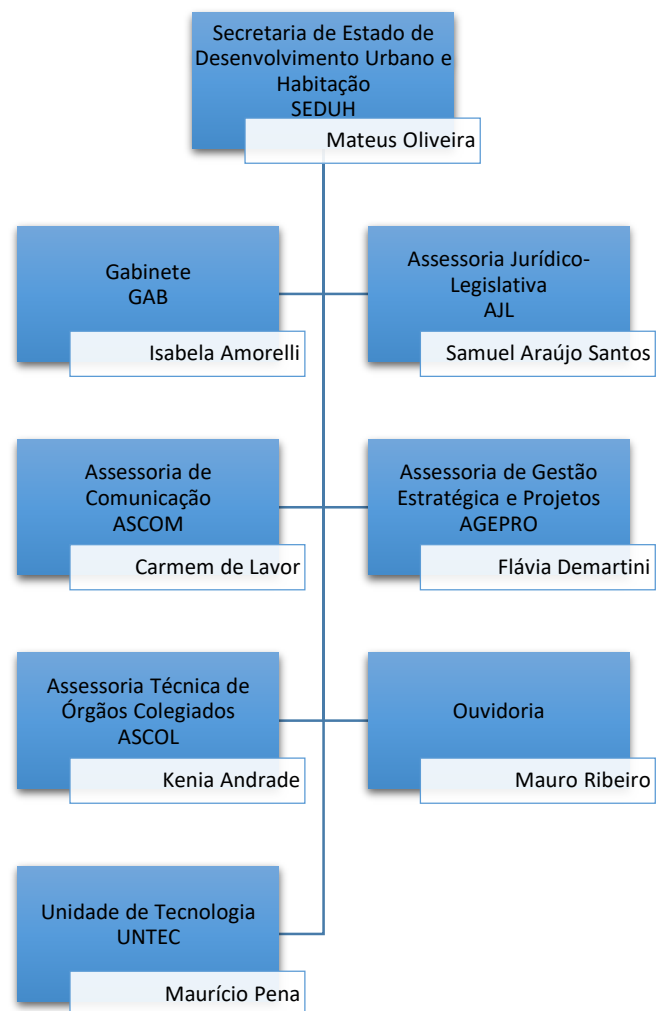

Unidades de Assistência Direta ao Secretário de Estado

Unidade de Tecnologia - UNTEC

Secretaria Executiva de Gestão e Planejamento do Território - SEGESP

Secretaria Executiva de Licenciamento e Regularização Fundiária - SELIC

Subsecretaria de Administração Geral - SUAG

Subsecretaria de Administração Geral
SUAG
Adriana Rosa Savite