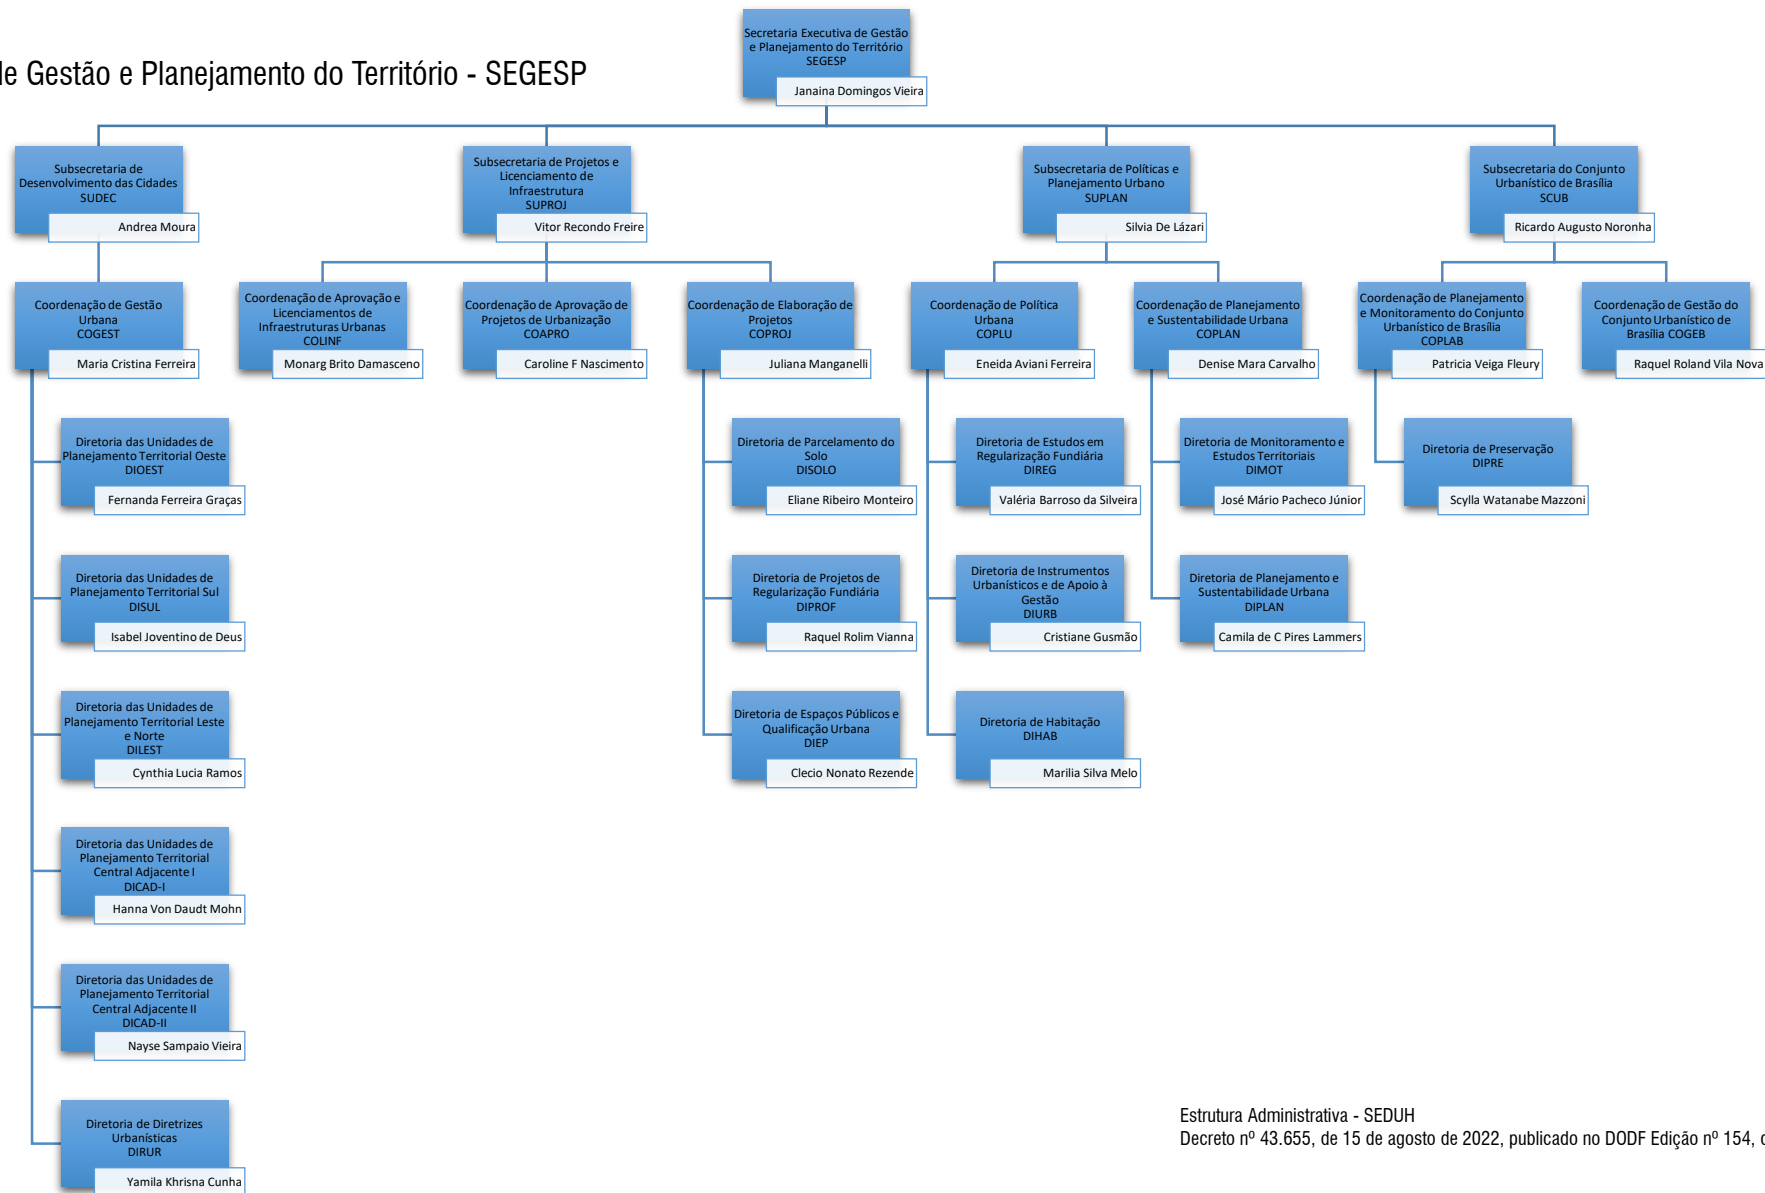

Secretaria de Estado de Desenvolvimento Urbano e Habitação

- Gabinete
 - Assessoria Jurídico-Legislativa
- Assessoria de Comunicação
 - Assessoria de Gestão Estratégica e Projetos
- Assessoria Técnica de Órgãos Colegiados
 - Ovidoria
- Unidade de Tecnologia

Secretaria Executiva de Gestão e Planejamento Territorial

Secretaria Executiva de Licenciamento e Regularização Fundiária

Subsecretaria de Administração Geral

Unidades de Assistência Direta ao Secretário de Estado

Unidade de Tecnologia - UNTEC

Secretaria Executiva de Gestão e Planejamento do Território - SEGESP

Secretaria Executiva de Licenciamento e Regularização Fundiária - SELIC

Subsecretaria de Administração Geral - SUAG

Subsecretaria de Administração Geral
SUAG
Adriana Rosa Savite