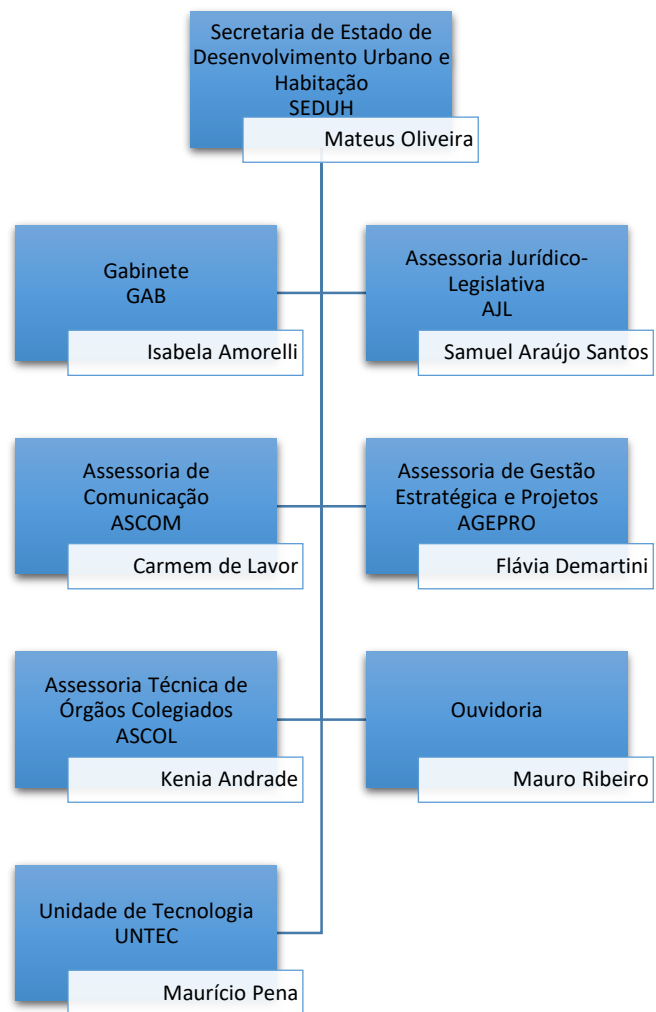

Secretaria de Estado de Desenvolvimento Urbano e Habitação

- Gabinete
 - Assessoria Jurídico-Legislativa
- Assessoria de Comunicação
 - Assessoria de Gestão Estratégica e Projetos
- Assessoria Técnica de Órgãos Colegiados
 - Ovidoria
- Unidade de Tecnologia

Secretaria Executiva de Gestão e Planejamento Territorial

Secretaria Executiva de Licenciamento e Regularização Fundiária

Subsecretaria de Administração Geral

Unidades de Assistência Direta ao Secretário de Estado

Unidade de Tecnologia - UNTEC

Secretaria Executiva de Gestão e Planejamento do Território - SEGESP

Secretaria Executiva de Licenciamento e Regularização Fundiária - SELIC

Subsecretaria de Administração Geral - SUAG