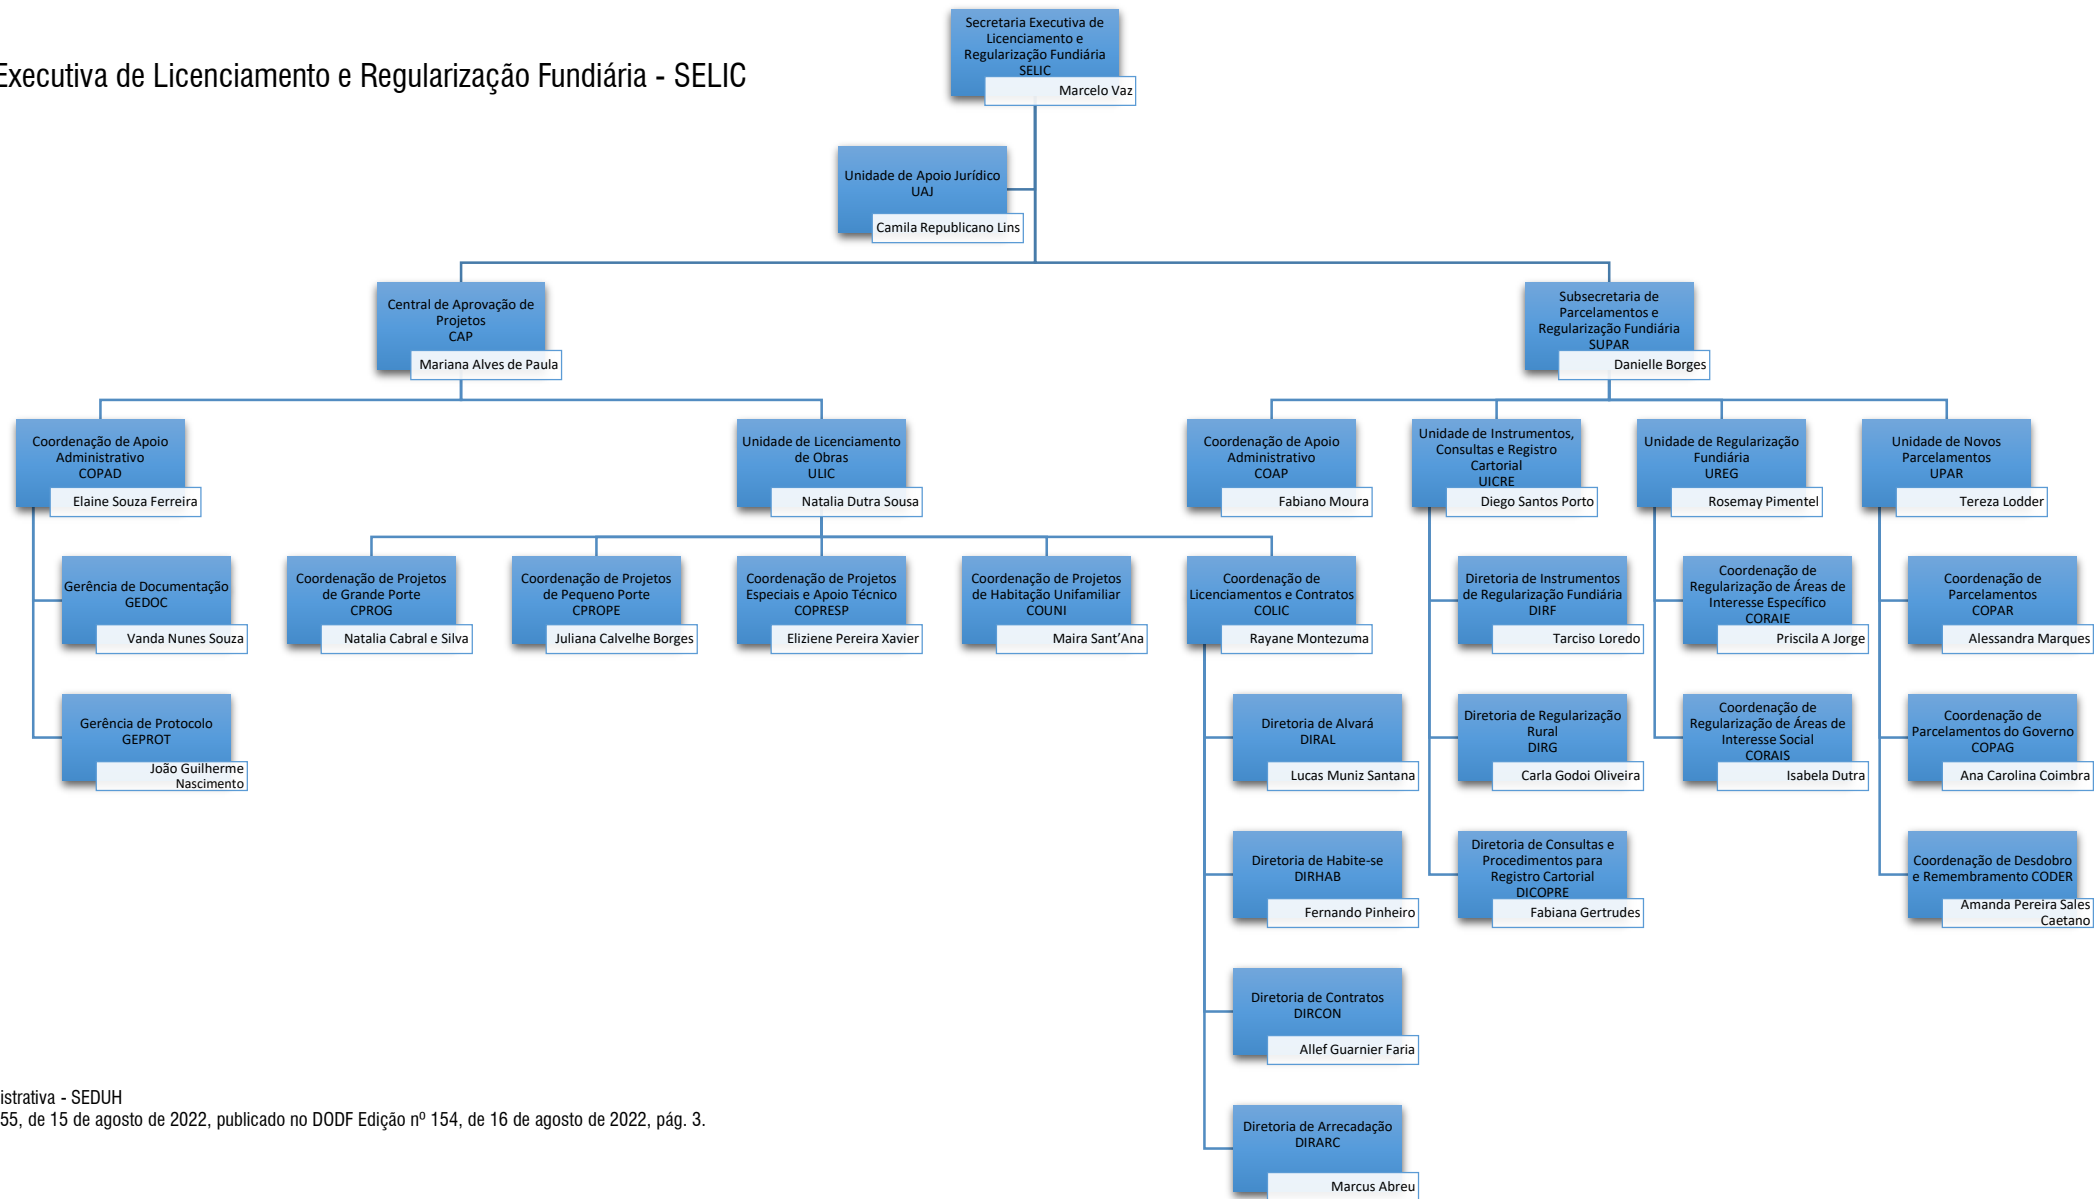

Secretaria de Estado de Desenvolvimento Urbano e Habitação

- Gabinete
 - Assessoria Jurídico-Legislativa
- Assessoria de Comunicação
 - Assessoria de Gestão Estratégica e Projetos
- Assessoria Técnica de Órgãos Colegiados
 - Ovidoria
- Unidade de Tecnologia

Secretaria Executiva de Gestão e Planejamento Territorial

Secretaria Executiva de Licenciamento e Regularização Fundiária

Subsecretaria de Administração Geral

Unidades de Assistência Direta ao Secretário de Estado

Unidade de Tecnologia - UNTEC

Secretaria Executiva de Gestão e Planejamento do Território - SEGESP

Secretaria Executiva de Licenciamento e Regularização Fundiária - SELIC

Subsecretaria de Administração Geral - SUAG

Subsecretaria de Administração Geral
SUAG
Adriana Rosa Savite