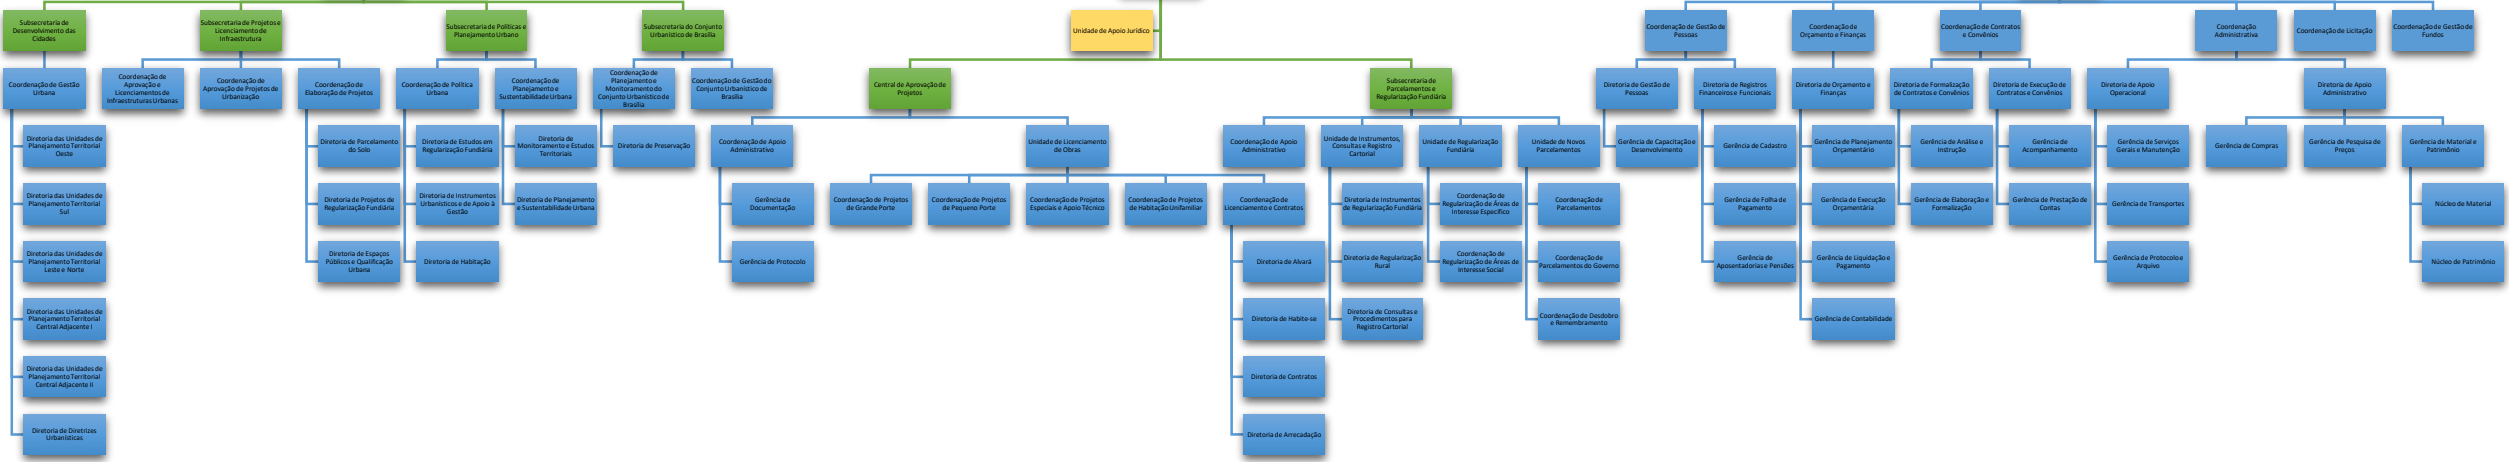

- Gabinete
  - Assessoria Jurídico-Legislativa
- Assessoria de Comunicação
  - Assessoria de Gestão Estratégica e Projetos
- Assessoria Técnica de Órgãos Colegiados
  - Ovidoria
- Unidade de Tecnologia

Subsecretaria de Administração Geral