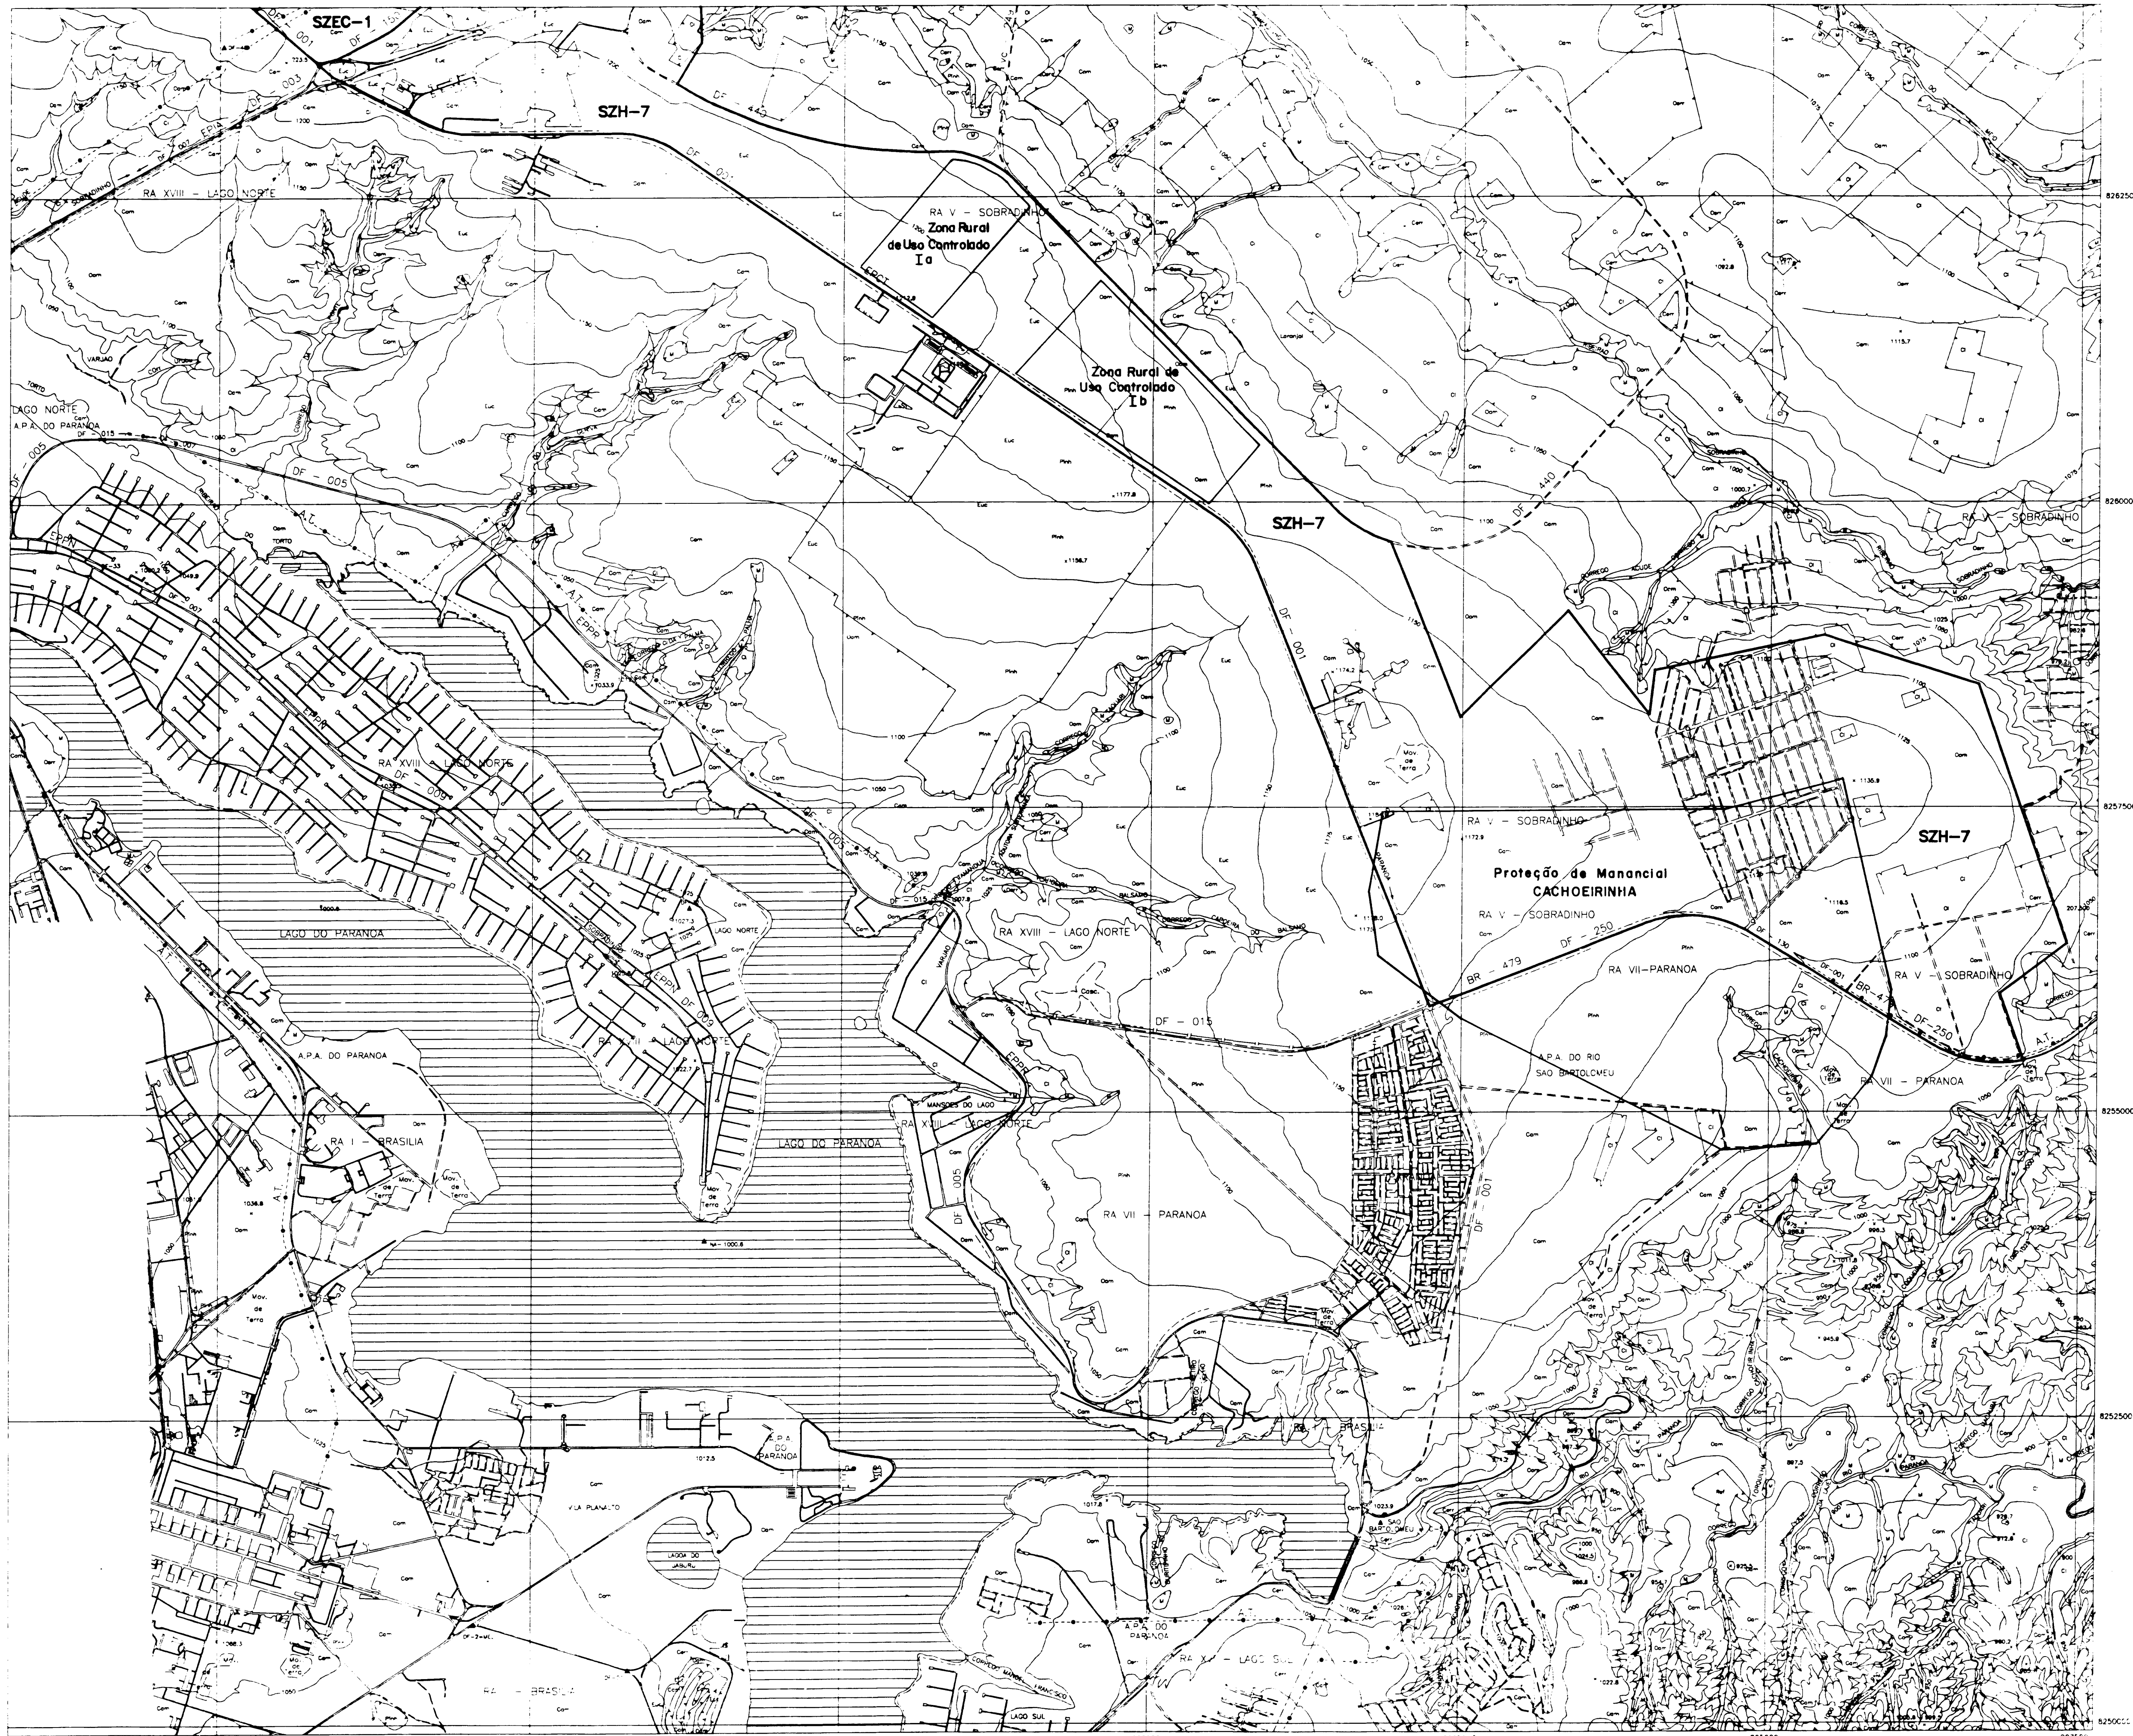

LEGENDA

- Limite da Subzona
- SZC - Subzona Central
- SZEC - Subzona Especial de Conservação
- SZI - Subzona Industrial
- SZR - Subzona com Uso Rural Remanescente
- SZH - Subzona Habitacional

PLANO DIRETOR LOCAL SOBRADINHO - RA V		
ANEXO 1 - FOLHA 1/2		
ZONEAMENTO URBANO		
DESENHO: GEFIT	DATA: JUL/1997	ESCALA: 1/25.000

LEGENDA

- Limite da Subzona
- SZC — Subzona Central
- SZEC — Subzona Especial de Conservação
- SZI — Subzona Industrial
- SZR — Subzona com Uso Rural Remanescente
- SZH — Subzona Habitacional

PLANO DIRETOR LOCAL
SOBRADINHO - RA V

ANEXO I - FOLHA 2/2

ZONEAMENTO URBANO

DESENHO: GFFIT	DATA: JUL/1997	ESCALA: 1/25.000
-------------------	-------------------	---------------------